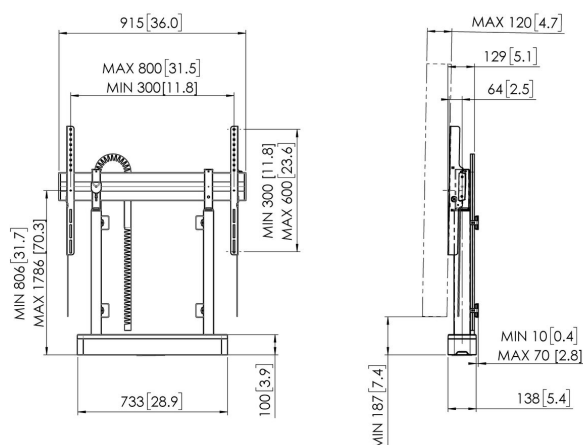

RISE 2005 Моторизованное напольно-стенное крепление с подъемником дисплея, 50 мм/с (белый, EU)

Главные преимущества

- Диапазон регулировки по высоте не менее 980 мм
- Скорость перемещения самых тяжелых экранов — 50 мм/с, с помощью функции QuickRise™
- Сертификаты TÜV, CE, UL и GS

Плавно и безопасно установите экран на нужной высоте

Моторизованное напольно-стенное крепление с подъемником RISE 2005 выдерживает дисплеи с диагональю до 98 дюймов (масса до 140 кг). Легко добивайтесь нужной высоты, перемещая дисплей со скоростью 50 мм/с с помощью функции QuickRise™. Диапазон хода 980 мм позволяет установить дисплей как очень низко, так и высоко. Безопасность превыше всего. Напольно-стенное крепление обеспечивает надежную фиксацию в любом помещении. Все подъемники Vogel's соответствуют самым строгим международным стандартам безопасности TÜV en CE (UL en GS по запросу).

RISE 2005 Моторизованное напольно-стенное крепление с подъемником дисплея, 50 мм/с (белый, EU)

Характеристики

Артикул (SKU)	7320051
Цвет	Белый
Код EAN отдельной коробки	8712285357206
Высота	1118
Ширина	915
Глубина	120
Сертифицирован TÜV	Да
Гарантия	5 лет
Мин. размер экрана (дюймов)	43
Макс. размер экрана (дюймов)	98
Сертификаты	CE
Макс. расстояние до пола от центра экрана (мм)	1786
Макс. расстояние между крепежными отверстиями по горизонтали (мм)	800
Макс. размер экрана (дюймов)	98
Макс. расстояние между крепежными отверстиями по вертикали (мм)	600
Мин. расстояние до пола от центра экрана (мм)	806
Мин. расстояние между крепежными отверстиями по горизонтали (мм)	300
Мин. размер экрана (дюймов)	65
Мин. расстояние между крепежными отверстиями по вертикали (мм)	300
Моторизованный	Да
Регулировка высоты (мм)	980