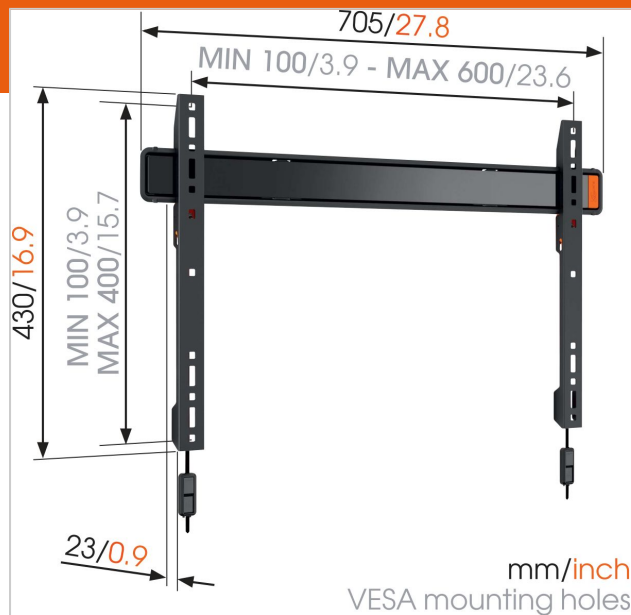

WALL 2305 Staffa TV Fisso

Numero dell'articolo (SKU) 8350080
 Colore

Benefici chiave

- Fissa la tua TV in modo sicuro
- Fissa la tua TV a soli 2,3 cm dalla parete
- Dai valore ai tuoi acquisti. Il massimo comfort a prezzi accessibili.

Per le TV più grandi, fino a 80 pollici (203 cm)

Questo supporto a muro per TV di grandi dimensioni, il WALL 2305, fornisce un montaggio sicuro anche per le TV più grandi dalle dimensioni comprese tra 40 e 80 pollici (da 101 a 203 cm) e con un peso fino a 80 kg. La TV sembrerà un'opera d'arte appesa al tuo muro. Usa il supporto a muro per TV WALL 2305 per fissare la tua TV piatta in modo sicuro alla parete. Un ottimo modo per risparmiare spazio in una piccola stanza. Aggancia lo schermo in modo sicuro nel suo alloggiamento grazie al sistema Autolock di Vogel's.

WALL 2305 Staffa TV Fisso

www.vogels.com

VOGEL'S HOLDING BV 2019 (c) Tutti i diritti riservati
Soggetto a errori di stampa, modifiche tecniche e di prezzo.
Data: 2019-02-13

Specifiche

Numero del tipo di prodotto	WALL 2305
Numero dell'articolo (SKU)	8350080
EAN scatola singola	8712285329920
Dimensione prodotto	L
Garanzia	A vita
Dimensione minima dello schermo (pollici)	40
Dimensione massima dello schermo (pollici)	80
Min. hole pattern	100mm x 100mm
Max. hole pattern	600mm x 400mm
Dimensione massima del bullone	M8
Altezza massima dell'interfaccia (mm)	430
Larghezza massima dell'interfaccia (mm)	705
Distanza minime dal muro (mm)	23
Struttura con misure standard o universali	Universale
Linea di prodotti	WALL