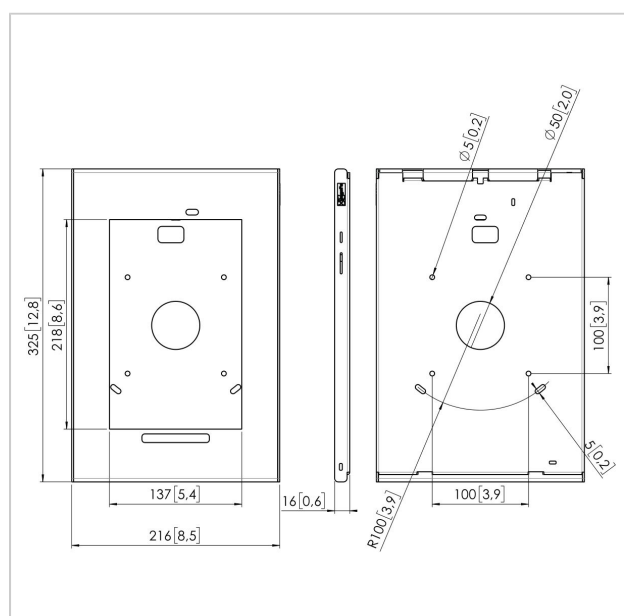

Realizzata in alluminio e acciaio di alta qualità, TabLock si rivela una custodia elegante e compatta, in grado di garantire la protezione del Samsung Galaxy Tab A in ambienti pubblici. TabLock può essere montata direttamente a parete oppure, tramite i fori di fissaggio VESA da 100x100 mm, su qualsiasi supporto VESA compatibile di Vogel's. L'apertura semplice e veloce della custodia protettiva TabLock è possibile grazie al nuovissimo meccanismo di blocco, che si serve semplicemente di una chiave e di un lucchetto. Vogel's Professional si impegna costantemente a sviluppare nuovi Tablock: sul nostro sito potrete trovare le informazioni più aggiornate.

Numero del tipo di prodotto	PTS 1229
Numero dell'articolo (SKU)	7495384
Colore	Argento
EAN scatola singola	8712285342660
Altezza	325
Larghezza	216
Profondità	16
Garanzia	5 anni
Opzioni per scrivania	Supporto da tavolo fisso Piedistallo da tavolo fisso Piedistallo da tavolo indipendente
Bloccabile	True
Pulsante schermata principale del tablet nascosto o accessibile	Accessibile