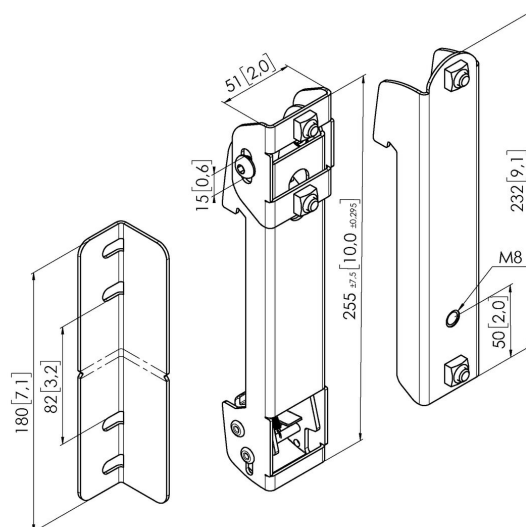

PLS 8001 Uchwyt montażowy do profilu pionowego

Uchwyt PLS 8001 jest częścią uniwersalnego systemu ściany wideo Connect-it. Uchwyt montażowy PLS 8001 służy do mocowania profili pionowych (PLM 8030) na belce poziomej (PFB 34xx). Zestaw składa się z uchwyту górnego, uchwyту dolnego oraz łącznika do profili pionowych (PLM 8030).

PLS 8001 Uchwyt montażowy do profilu pionowego

Specyfikacja

Numer artykułu (SKU)	7380010
Kolor	Czarny
Kod EAN pojedynczego opakowania	8712285339387
Certyfikat TÜV	Tak
Gwarancja	5-letnia

VOGEL'S HOLDING BV (©)