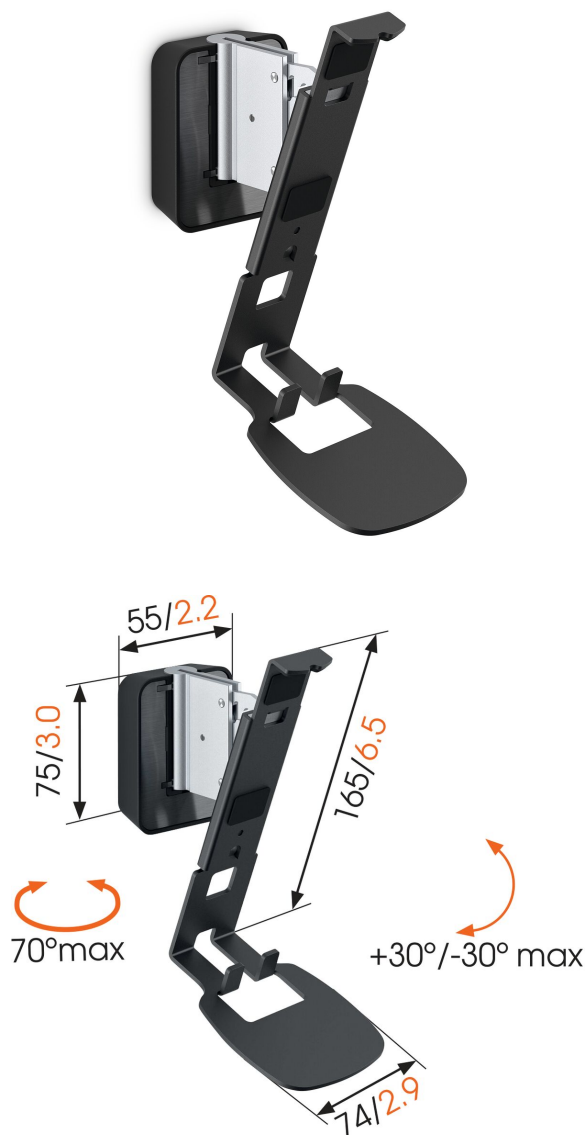

SOUND 4201 кронштейн для акустики Sonos One (SL) & Play:1 (черный)

Главные преимущества

- Подберите наилучшее положение для прослушивания
- Даже одной рукой можно легко сменить угол наклона колонки
- Встроенный уровень
- Располагайте свои колонки в поле видимости

Получите максимальную отдачу от вашей акустической системы Sonos One (SL) & Play:1

Ваша акустическая система Sonos One (SL) & Play:1 гармонично впишется в любой интерьер при установке в любом месте на стене с помощью настенного кронштейна Vogel's SOUND 4201. Независимо от места крепления кронштейна: вверху или внизу, вне поля зрения или на самом видном месте, - вы сможете повернуть динамик под нужным углом для достижения оптимального звучания, благодаря возможности поворота кронштейна на 70° и наклона вверх и вниз на 30°. Этот плоский настенный кронштейн для акустической системы обеспечивает надежную опору для ваших динамиков Sonos One (SL) & Play:1 и поставляется в черном или белом исполнении, чтобы гармонично сочетаться с цветом динамиков. Установить кронштейн строго горизонтально - пустяковое дело, благодаря встроенному спиртовому уровню.

mm/inch

SOUND 4201 кронштейн для акустики Sonos One (SL) & Play:1 (черный)

Характеристики

Артикул (SKU)	8152020
Цвет	Черный
Код EAN отдельной коробки	8712285341403
Высота	165
Ширина	74
Сертифицирован TÜV	Да
Наклон	Наклон на угол от -30° до +30°
Поворот	До 70 °
Гарантия	5 лет
Макс. весовая нагрузка (кг)	5
Марка колонок	Sonos
Модели колонок	Sonos PLAY:1 Sonos One
Спиртовой уровень в комплекте	Да
Награды	Good Industrial Design Award