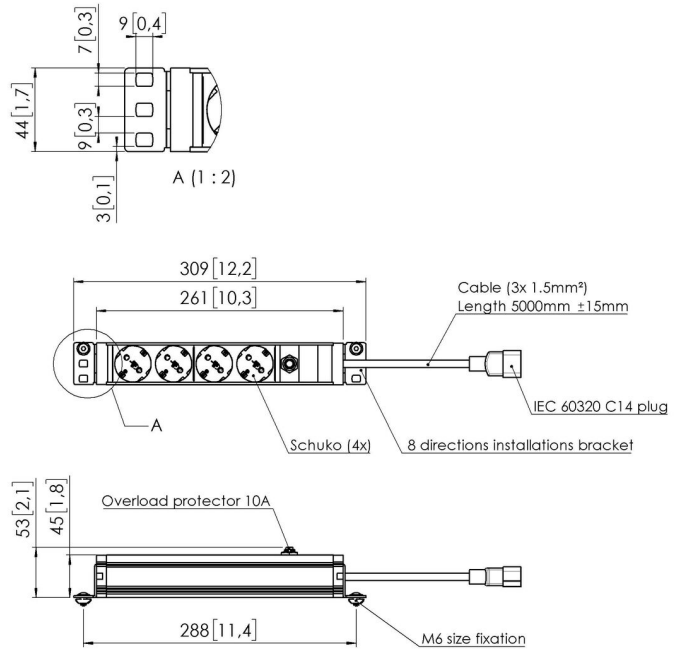

RISE A152 Regleta con soporte para elevadores de pantalla RISE

Número de artículo (SKU): 7301520
Color: Negro

Pliego de condiciones

Número de artículo (SKU): 7301520
Color: Negro

Utiliza la regleta RISE A152 para conectar hasta cuatro aparatos al elevador de pantalla RISE. Los cuatro puntos de conexión te permiten conectar y ocultar fácilmente todos los periféricos detrás de la pantalla. Esta regleta está equipada con cuatro puntos de conexión y es apta para un enchufe UE de 240 V.