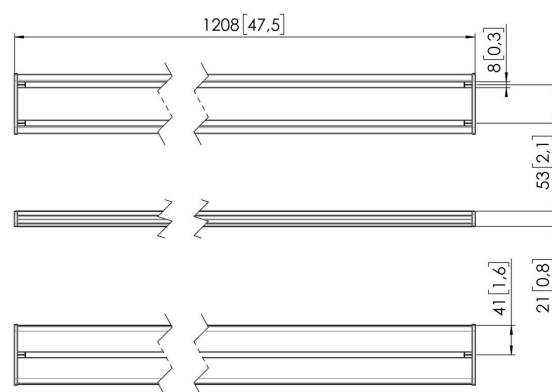

Componente de la barra de interfaz MOMO C412, 120 cm (negro)

Beneficios clave

- Altura ajustable
- Apto para uno, dos o una serie de monitores
- Instalación fácil
- Sistema modular flexible
- Certificado TÜV / 10 años de garantía

Crea tu brazo para monitor ideal. El componente de la barra de interfaz MOMO C412, de 120 cm, forma parte de MOMO Motion y Motion+. Diseño especial para una óptima alineación del monitor. Un sinfín de posibilidades. Crea una configuración multimonitor con pocos componentes. Válidos para posiciones rectas e inclinadas. Los accesorios y componentes de brazo para monitor MOMO se instalan con una sola llave Allen (hexagonal), integrada de forma inteligente en el producto. De este modo, siempre tendrás la herramienta adecuada a mano.

Componente de la barra de interfaz MOMO C412, 120 cm (negro)

Especificaciones

Número de artículo (SKU)	7164120
Color	Negro
Caja individual EAN	8712285354588
Altura	81
Longitud	1208
Profundidad	21
Certificación TÜV	Si
Garantía	10 años