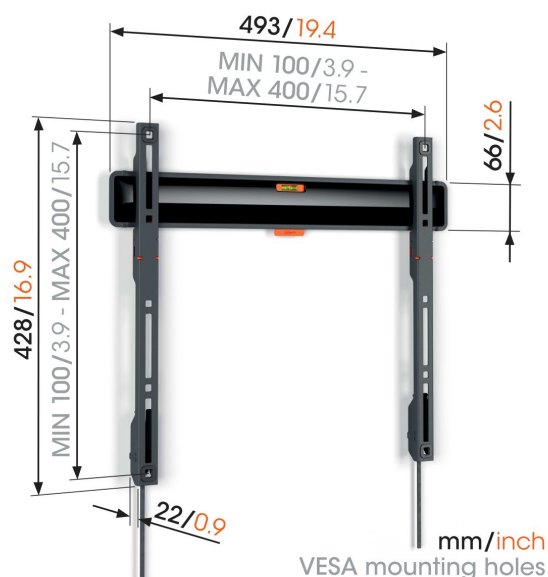

TVM 3405 Stationært vægbeslag til tv

Største fordele

- Som et maleri: kun 2,2 cm fra væggen
- Lås dit TV med ét enkelt klik gennem ClickLoc™
- Vaterpas inkluderet
- Beskyttende TV-puder – Beskyt bagsiden af dit TV med bløde og beskyttende puder
- Nem kabeladgang

Stilfuldt og sikkert: Fladt TV-vægbeslag til TV'er fra 32" til 77"

Vil du montere dit fladskærms-TV stilfuldt og sikkert på væggen? Med dette COMFORT Fixed TV-vægbeslag vælger du design og sikkerhed. TV-vægbeslaget er velegnet til TV'er fra 32" til 77", der vejer op til 50 kg. Det sidder fladt mod væggen. Monter dit TV kun 2,2 cm fra væggen. KOMFORT Fixed TV-vægbeslag kan ikke drejes eller tiltes. Så hvis du altid sidder lige foran dit TV, er dette det perfekte vægbeslag til dig.

TVM 3405 Stationært vægbeslag til tv

Specifikationer

Varenummer	3834050
Farve	Sort
EAN enkelt pakke	8712285347726
Produktstørrelse	M
Højde	428
Bredde	493
TÜV-certificeret	Ja
Garanti	10 år
Min. skærmstørrelse	32
Maks. skærmstørrelse	77
Min. hulmønster	100mm x 100mm
Maks. hulmønster	400mm x 400mm
Maks. boltstørrelse	M8
Maks. højde på grænseflade (mm)	428
Maks. bredde på grænseflade (mm)	493
Certificeringer	TÜV
Max. horizontal hole pattern (mm)	400
Max. vertical hole pattern (mm)	400
Min. horizontal hole pattern (mm)	100
Min. vertical hole pattern (mm)	100
Serviceposition	Ja
Vaterpas medfølger	Ja
Universelt eller fast hulmønster	Universal