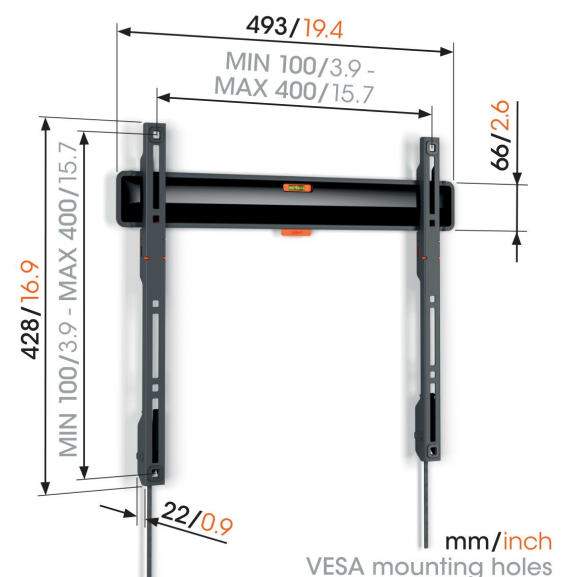

## TVM 3405 Platte tv-beugel

### Belangrijke voordelen

- Als een schilderij: slechts 2,2 cm van de muur
- Vergrendel je tv met één klik via ClickLoc™
- Waterpas inbegrepen
- Beschermende tv-patches - Bescherm de achterkant van je tv met zachte beschermende patches
- Gemakkelijke toegang tot de kabels

### Stijlvol en veilig: platte tv beugel voor tv's van 32 tot en met 77 inch

Wil jij dat je flatscreen tv stijlvol én veilig aan de muur hangt? Met deze COMFORT Fixed tv beugel kies je voor design en veiligheid. De beugel is geschikt om tv's van 32 tot en met 77 inch met een gewicht tot 50 kg mooi strak tegen de muur te bevestigen. Tussen de tv en de wand zit slechts 2,2 cm. COMFORT Fixed tv beugels kun je niet draaien of kantelen. Dus zit je altijd recht voor de tv? Dan is dit de perfecte muurbeugel.

# Specificaties

Artikelnummer (SKU)	3834050
Kleur	Zwart
EAN enkele doos	8712285347726
Productgrootte	M
Hoogte	428
Breedte	493
TÜV-gecertificeerd	Ja
Garantie	10 jaar
Min. grootte beeldscherm (inch)	32
Max. grootte beeldscherm (inch)	77
Min. hole pattern	100mm x 100mm
Max. hole pattern	400mm x 400mm
Max. formaat bout	M8
Max. hoogte van interface (mm)	428
Max. breedte van interface (mm)	493
Certificeringen	TÜV
Max. horizontaal gatenpatroon (mm)	400
Max. verticaal gatenpatroon (mm)	400
Min. horizontaal gatenpatroon (mm)	100
Min. verticaal gatenpatroon (mm)	100
Onderhoudspositie	Ja
Waterpas inbegrepen	Ja
Universeel of vast gatenpatroon	Universeel