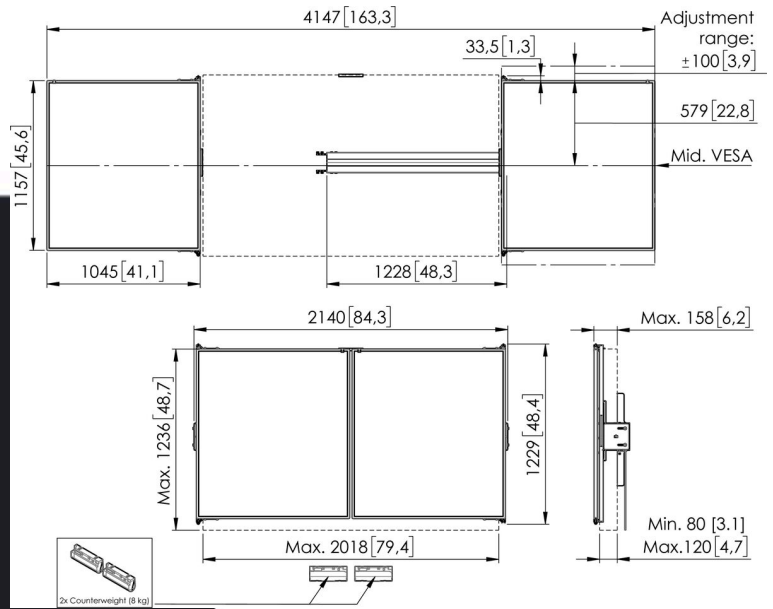

RISE WBS65M Whiteboard-Set 65"
für RISE 5XXX

Artikelnummer (SKU): 7301650
Farbe: Weiß

Ausschreibungstexte

Artikelnummer (SKU): 7301650
Farbe: Weiß

Entscheidende Vorteile

- 3-Schritt-Installation in 20 Minuten
- Zur Montage auf dem RISE-Trolley, Standfuß