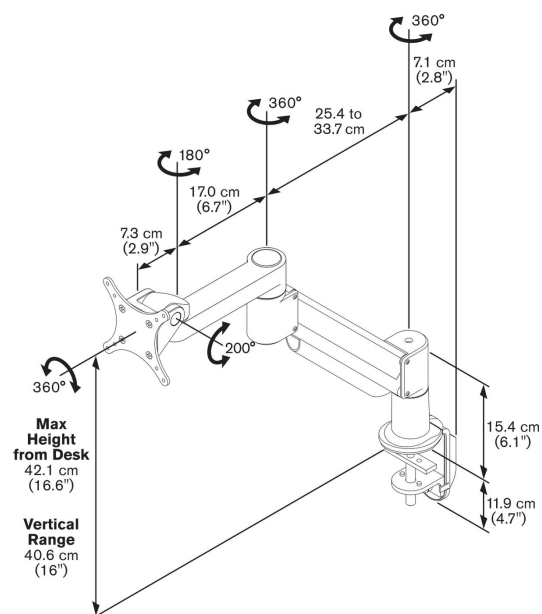

PFD 8541S Monitor arm met gasveer (zilver)

Deze bureausteun met gasveer van Vogel's is ontworpen voor intensief professioneel gebruik. Eigenschappen zoals instelbare fridie, 3-punts kabeldoorvoer en de speciale Flexmount™ zorgen voor uitstekende prestaties en blijvende kwaliteit. Het stijlvolle design past bij iedere inrichting of type bureau.