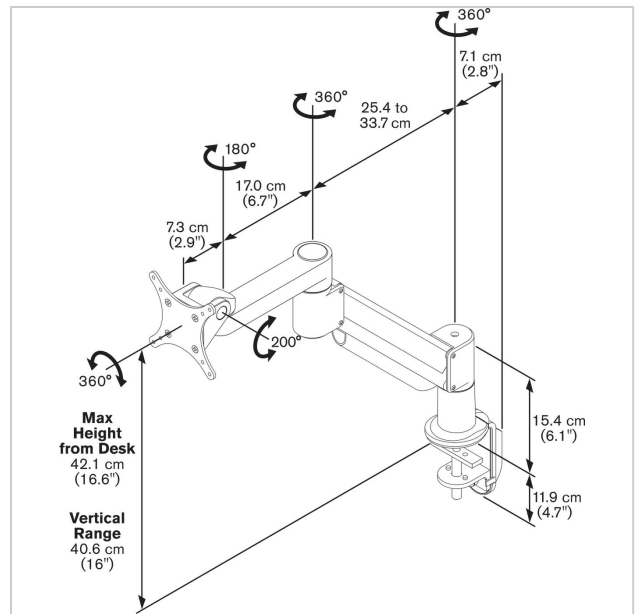

Op plekken waar veel verschillende mensen met een monitor werken, zoals receptiebalies of flexibele werkstations, is de PFD 8541 bureausteun de perfecte oplossing. De instelbare gasveer maakt het scherm gewichtloos, zodat u hem met gemak omhoog en omlaag kunt trekken tot de juiste hoogte. Het model PFD 8541 is ontworpen om schermen in de gewichtsklasse van 2 - 5.7 kg te dragen. Met de Flexmount kunt u de bureausteun op 6 verschillende manieren installeren. U kunt er dus zeker van zijn dat de bureausteun van Vogel's op vrijwel ieder bureau past, zonder dat u extra accessoires hoeft te kopen. De maximale bureaublad dikte waarop een flexmount gemonteerd kan worden is 83 mm.

Numer producttype	PFD 8541	Min. laadgewicht (kg)	2
Artikelnummer (SKU)	7185414	Aantal scharnierpunten	3
Kleur	Zilver		
EAN enkele doos	8712285318405		
Hoogte	421		
Kantelen	Kantelsysteem tot 200°		
Draaien	Tot 360°		
Garantie	10 jaar		
Max. laadgewicht (kg)	5.7		
Max. hoogte van interface (mm)	115		
Max. breedte van interface (mm)	115		
Verstelbare diepte	True		
Verstelbare hoogte	True		
Gasveer	True		
Max. horizontaal gatenpatroon (mm)	100		
Max. grootte beeldscherm (inch)	29		
Max. verticaal gatenpatroon (mm)	100		
Min. horizontaal gatenpatroon (mm)	75		
Min. grootte beeldscherm (inch)	10		
Min. verticaal gatenpatroon (mm)	75		