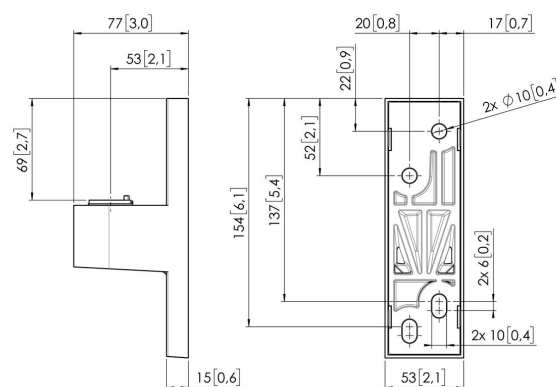

## MOMO C101 Wall Mount per MOMO Motion e Motion Plus (nero)

### Benefici chiave

- Altezza regolabile
- Compatibile con uno, due o un'intera serie di monitor
- Facile da installare
- Sistema modulare flessibile
- Certificato TÜV / 10 anni di garanzia

Costruisci il tuo braccio per monitor ideale Il Wall Mount MOMO C101 è parte di MOMO Motion e Motion+. Appositamente progettato per il montaggio a muro. MOMO C101 è adatto a monitor fino a 49". Infinite possibilità di impiego Crea una configurazione multi-monitor con pochi componenti. Compresa le posizioni dritte e angolate. Gli accessori e i componenti del braccio per monitor MOMO si installano con una sola chiave allen (esagonale), integrata nel prodotto. In questo modo, avrai sempre lo strumento giusto a portata di mano.

### Specifiche

Numero dell'articolo (SKU)	7161010
Colore	Nero
EAN scatola singola	8712285353901
Certificazione TÜV	Sì
Garanzia	10 anni
Posibilità di montaggio	Sul muro

VOGEL'S HOLDING BV (©)

Tutti i diritti riservati  
Soggetto a errori di stampa,  
modifiche tecniche e di prezzo.