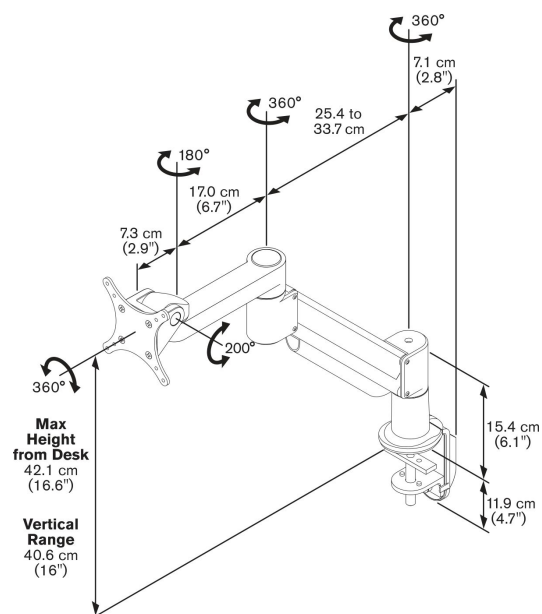

PFD 8543S Braccio per monitor con molla a gas

Benefici chiave

- Design esclusivo e raffinato
- Installazione semplice
- Ergonomico
- Braccio supportato con molla a gas

Questo supporto per monitor da scrivania Vogel's è progettato per un uso professionale intenso. Funzionalità come i cuscinetti regolabili, una gestione dei cavi su tre punti e la funzione speciale Flexmount™ garantiscono delle prestazioni eccezionali ed una qualità che dura nel tempo. Il design elegante si adatta a qualsiasi arredamento o tipo di scrivania.

PFD 8543S Braccio per monitor con molla a gas

Specifiche

Dimensione minima dello schermo (pollici)	10
Dimensione massima dello schermo (pollici)	29
Altezza massima dell'interfaccia (mm)	115
Larghezza massima dell'interfaccia (mm)	115
Massimo peso di carico (kg)	11
Massimo peso di carico (Lbs)	24.25
Rotazione	A 360°
Numero di punti perno	3
Inclinazione	Inclinazione fino a 200°
Regolazione in altezza	Molla a gas
Profondità regolabile	Sì
Altezza regolabile	Sì
Altezza	421
Numero dell'articolo (SKU)	7185434
EAN scatola singola	8712285318429
Colore	Argento
Garanzia	10 anni