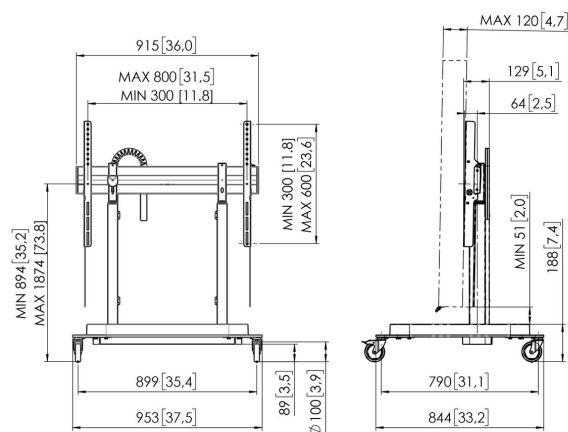

RISE 5205 Trolley con soporte elevador de pantalla eléctrico 50 mm/s (negro, EU)

Beneficios clave

- Amplitud de ajuste de la altura de 980 mm
- Velocidad de movimiento de 50 mm/s para las pantallas más pesadas con QuickRise™
- Certificación TÜV, CE, UL y GS
- Pie especialmente diseñado para ofrecer una mayor seguridad
- El sistema anticolidión del movimiento de pantalla evita daños

RISE 5205 Trolley con soporte elevador de pantalla eléctrico 50 mm/s (negro, EU)

Especificaciones

Número de artículo (SKU)	7352050
Color	Negro
Caja individual EAN	8712285357787
Altura	1205
Anchura	955
Profundidad	846
Certificación TÜV	Si
Garantía	5 años
Tamaño mín. de pantalla (pulgadas)	43
Tamaño máx. de pantalla (pulgadas)	98
Certificaciones	CE
Distancia máx. al suelo - centro de pantalla (mm)	1874
Patrón de orificio horizontal máx. (mm)	800
Tamaño máx. de pantalla (pulgadas)	98
Patrón de orificio vertical máx. (mm)	600
Distancia mín. al suelo - centro de pantalla (mm)	894
Patrón de orificio horizontal mín. (mm)	300
Tamaño mín. de pantalla (pulgadas)	43
Patrón de orificio vertical mín. (mm)	300
Motorizado	Si
Regulación (mm)	980