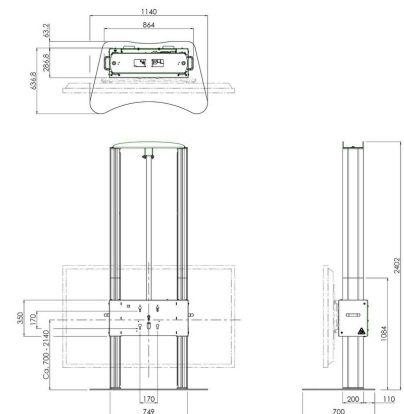

S062.7300-86 sistema de elevación de pantalla, 86"

Descubre un sistema de instalación de pantalla extremadamente cómodo con nuestro soporte de suelo completamente divisible, que incluye un estuche de vuelo. Especialmente diseñado para un transporte sin esfuerzo y para la elevación eléctrica de una pantalla de hasta 86" con un peso máximo de 120 kg. Ideal para instalaciones de alquiler.

Smart
metals
MOUNTING SOLUTIONS

S062.7300-86 sistema de elevación de pantalla, 86"

Especificaciones

Tamaño máx. de pantalla (pulgadas)	86
Distancia mín. al suelo - centro de pantalla (mm)	700
Distancia máx. al suelo - centro de pantalla (mm)	2140
Carga máx. de peso (kg)	120
Carga máx. de peso (Lbs)	264.55
Altura	2402
Número de artículo (SKU)	S062.7300-86
Caja individual EAN	8718868870681
Color	Plateado
Garantía	5 años