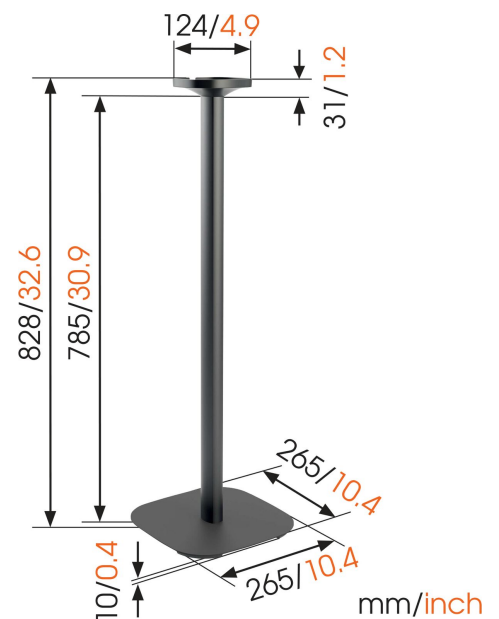

SOUND 4301 Lautsprecher Ständer für SONOS ONE (SL) & PLAY:1 (Weiß)

Entscheidende Vorteile

- Integriertes Verlängerungskabel
- Eine perfekte Hörposition, überall im Zimmer

Optimieren Sie Ihren Sonos One (SL) & Play:1

Integrieren Sie Ihren Sonos One (SL) & Play:1 -Lautsprecher nahtlos in Ihre Inneneinrichtung, indem Sie ihn auf einen Vogel's SOUND 4301--Standfuß stellen. Mit einer Höhe von 82 cm hebt der Standfuß den Lautsprecher auf Ohrhöhe in sitzender Position an, sodass er optimal klingt. Sorgen Sie für die perfekte Sonos-Hörposition überall im Raum. Der Vogel's Standfuß bietet eine sichere Befestigung für Ihren Sonos One (SL) & Play:1 und ist in Schwarz und Weiß passend zur Farbe Ihrer Lautsprecher erhältlich. Die Installation ist dank des vormontierten Lautsprecheradapters und des integrierten Verlängerungskabels ganz einfach.

SOUND 4301 Lautsprecher Ständer für SONOS ONE (SL) & PLAY:1 (Weiß)

Technische Daten

Artikelnummer (SKU)	8153021
Farbe	Weiß
EAN-Einzelbox	8712285341465
TÜV-zertifiziert	Ja
Garantie	5 Jahre
Max. Gewichtslast (kg)	5
Kabelführung	Integrierte Kabelführung
Speaker brand	Sonos
Speaker models	Sonos PLAY:1 Sonos One
Wasserwaage enthalten	Ja
Auszeichnungen	Good Industrial Design Award