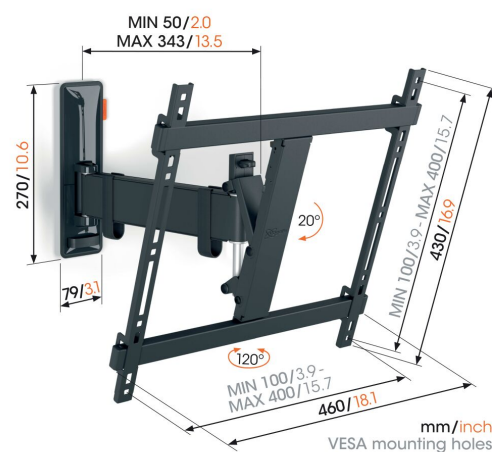

TVM 3425 Support TV Orientable

Principaux avantages

- Mouvement fluide OneFinger™ - Grâce aux roulements revêtus et à la précision arbres en acier
- Maintenez votre téléviseur toujours de niveau (horizontalement et verticalement)
- Clip de câble inclus : guidez vos câbles électriques du téléviseur au mur
- Regarder la télévision en famille - Facile à utiliser, sûr pour votre famille
- Fais pivoter ta TV doucement jusqu'à 120°

Élégant et sûr : support mural TV orientable pour téléviseurs de 32 à 65 pouces

Avec cet élégant support mural TV COMFORT Full-Motion, vous optez pour la sécurité, le design et le confort visuel. L'utilisation intensive ne pose aucun problème à ce support mural robuste. Cela en fait un choix idéal pour les familles avec enfants. Vous pouvez tourner le support mural jusqu'à 120° et l'incliner de 20°. Il est ainsi facile de créer l'angle de vision idéal. Le support mural TV convient aux téléviseurs de 32 à 65 pouces pesant jusqu'à 25 kg.

TVM 3425 Support TV Orientable

Spécifications

N° d'article (SKU)	3834250
Couleur	Noir
EAN emballage unitaire	8712285347764
Dimensions du produit	M
Hauteur	430
Largeur	460
Certifié TÜV	Oui
Inclinaison	Inclinaison jusqu'à 20°
Pivoter	Jusqu'à 120°
Garantie	10 ans
Dimensions min. écran (pouce)	32
Dimensions max. écran (pouce)	65
Charge max. (kg)	25
Min. hole pattern	100mm x 100mm
Max. hole pattern	400mm x 400mm
Dim. max. boulon	M8
Hauteur max. interface (mm)	430
Largeur max. interface (mm)	460
Rangement des câbles	Serre-câble
Distance max. au mur (mm)	343
Modèle max. trous de fixations hor. (mm)	400
Modèle max. trous de fixation vert. (mm)	400
Distance min. au mur (mm)	50
Nombre de points de pivot	2
Niveau à bulle fourni	Oui
Modèle universel ou fixe de trous de fixation	Universel