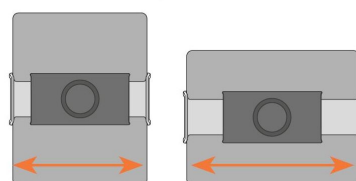

*Fits all tablets
7" up to 13"