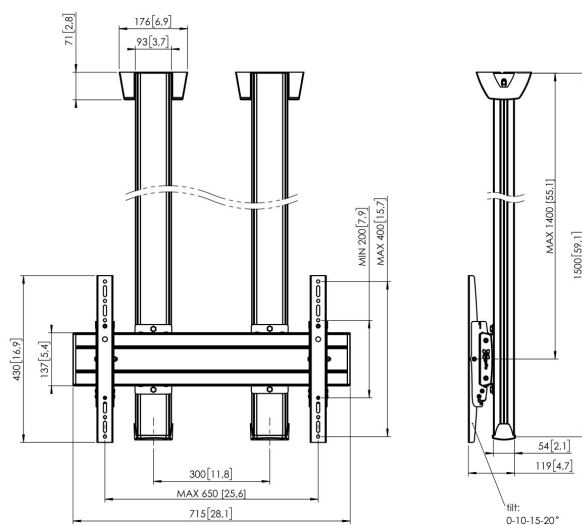

CD1564B Supporto a soffitto

Supporto a soffitto kit CD1564

Dimensioni schermo: >65" 65" Fitment: 600x400 Carico massimo: 160 kg - 352 lbs Kit si compone di: • 2x PUC 1060 Piastra a soffitto fissa • 2x PUC 2515 Palo 150 cm • 1x PFB 3407 Barra d'interfaccia per schermi • 1x PFS 3204 Banda d'interfaccia per schermi • 1x PFA 9126 Kit braket

CD1564B Supporto a soffitto

Specifiche

Numero dell'articolo (SKU)	7950040
Colore	Nero
EAN scatola singola	8712285332241
Lunghezza	1500
Larghezza	715
Profondità	119
Certificazione TÜV	Si
Inclinazione	Inclinazione -3°/+3°
Garanzia	5 anni
Massimo peso di carico (kg/Lbs)	160 / 352.74
Min. hole pattern	100mm x 100mm
Max. hole pattern	650mm x 400mm
Dimensione massima del bullone	M8
Altezza massima dell'interfaccia (mm)	430
Larghezza massima dell'interfaccia (mm)	715
Autobloccaggio	True
Tipi di soffitto	Soffitto piatto
Fischer interno	Si
Distanza massima dal soffitto - centro di visione (mm)	1400
Disposizione orizzontale massima del foro di montaggio (mm)	650
Disposizione verticale massima del foro di montaggio (mm)	400
Disposizione orizzontale minime del foro di montaggio (mm)	100
Dimensione minima dello schermo (pollici)	65
Disposizione verticale minime del foro di montaggio (mm)	100
Struttura con misure standard o universali	Universale