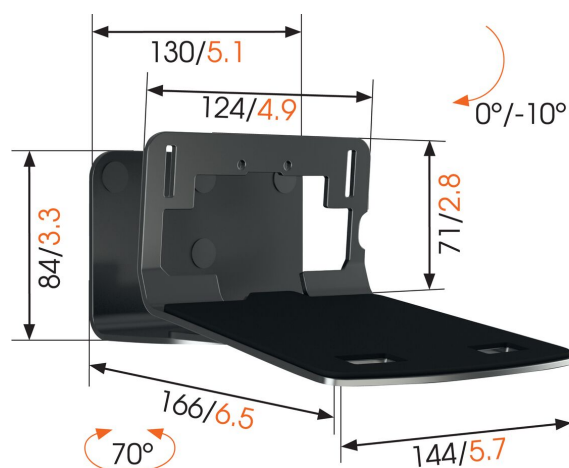

SOUND 3205 Staffa per casse acustiche (nero)

Benefici chiave

- Materiali di montaggio specifici inclusi per SONOS PLAY:5 (Gen 2)/Five e Denon HEOS 5/7
- Installazione semplice

Ottenete di più dal vostro altoparlante

Integrate alla perfezione il vostro altoparlante nel vostro arredamento montandolo ovunque sulla parete utilizzando la staffa da parete SOUND 3205 di Vogel's. Montate la staffa in alto o in basso, in una posizione dove non si vede o dove è ben visibile - l'ampia capacità di rotazione (70°) e inclinazione (10° verso il basso) vi consente di poter sempre orientare l'altoparlante per ottenere il suono migliore. Questa staffa per altoparlanti a basso profilo fornisce un supporto sicuro per il vostro altoparlante ed è disponibile nei colori nero o bianco per adattarsi al colore del vostro altoparlante.

mm/inch

SOUND 3205 Staffa per casse acustiche (nero)

Specifiche

Numero dell'articolo (SKU)	8153250
Colore	Nero
EAN scatola singola	8712285337307
Certificazione TÜV	Sì
Inclinazione	Inclinazione fino a 10°
Rotazione	A 70°
Garanzia	5 anni
Massimo peso di carico (kg/Lbs)	6.5 / 14.33
Certificazioni	TÜV
Speaker brand	Sonos HEOS Universale
Speaker models	Denon HEOS 5 Denon HEOS 7 Sonos Five Universale