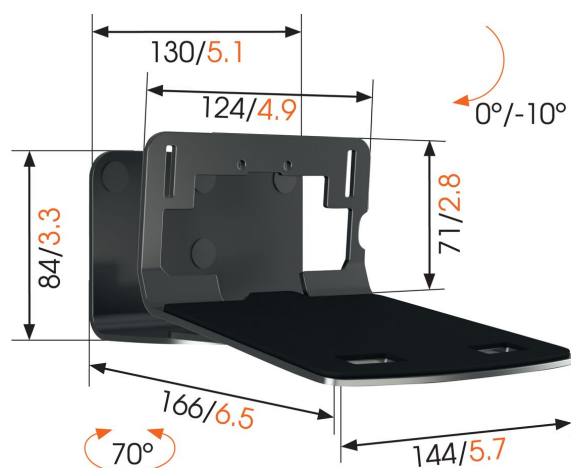

SOUND 3205 Staffa per casse acustiche (nero)

Benefici chiave

- Materiali di montaggio specifici inclusi per SONOS PLAY:5 (Gen 2)/Five e Denon HEOS 5/7
- Installazione semplice

Ottenete di più dal vostro altoparlante

Integrate alla perfezione il vostro altoparlante nel vostro arredamento montandolo ovunque sulla parete utilizzando la staffa da parete SOUND 3205 di Vogel's. Montate la staffa in alto o in basso, in una posizione dove non si vede o dove è ben visibile - l'ampia capacità di rotazione (70°) e inclinazione (10° verso il basso) vi consente di poter sempre orientare l'altoparlante per ottenere il suono migliore. Questa staffa per altoparlanti a basso profilo fornisce un supporto sicuro per il vostro altoparlante ed è disponibile nei colori nero o bianco per adattarsi al colore del vostro altoparlante.

mm/inch

SOUND 3205 Staffa per casse acustiche (nero)

Specifiche

Numero dell'articolo (SKU)	8153250
Colore	Nero
EAN scatola singola	8712285337307
Certificazione TÜV	Si
Inclinazione	Inclinazione fino a 10°
Rotazione	A 70°
Garanzia	5 anni
Massimo peso di carico (kg)	6.5
Speaker brand	Sonos HEOS Universale
Speaker models	Denon HEOS 5 Denon HEOS 7 Sonos Five Universale