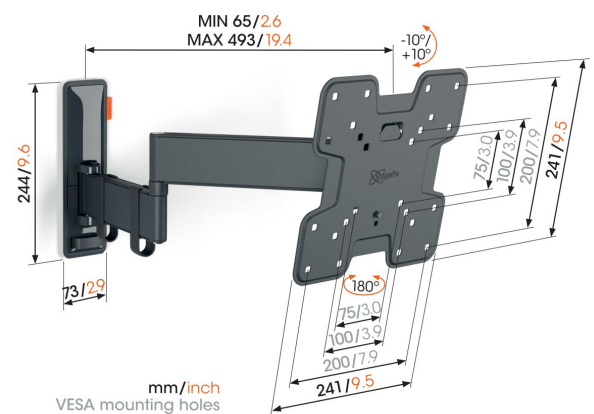

TVM 3241 Draaibare tv-beugel (zwart)

Belangrijke voordelen

- Soepele OneFinger™-beweging - Dankzij gecoate lagers en precisiestalen assen
- Je tv altijd waterpas gesteld (horizontaal en verticaal)
- Kabelclips inbegrepen: Geleid de kabels van tv naar muur
- Probleemloos kantelen – Kantel tot 10° naar beide kanten om weerspiegeling te voorkomen
- Draai je tv tot 180° dankzij de lange armen van 49 cm

Stijlvol en veilig: volledig draaibare tv beugel voor tv's van 19 tot 43 inch

Met deze stijlvolle COMFORT Full-Motion+ tv beugel kies je voor veiligheid, design en optimaal kijkcomfort. De beugel is zeer robuust en bestand tegen intensief gebruik. Omdat de beugel tot maar liefst 180° kan draaien, kun je vanuit elke hoek van de kamer genieten van je tv. Kantelen is mogelijk tot een hoek van 20° (10° voor- en achterwaarts). De beugel is geschikt voor tv's van 19 tot 43 inch met een gewicht van maximaal 15 kg.

TVM 3241 Draaibare tv-beugel (zwart)

Specificaties

Artikelnummer (SKU)	3832410
Kleur	Zwart
EAN enkele doos	8712285349706
Productgrootte	S
Hoogte	241
Breedte	241
TÜV-gecertificeerd	Ja
Kantelen	Kantelsysteem tot 20°
Draaien	Volledig draaibaar (tot 180°)
Garantie	10 jaar
Min. grootte beeldscherm (inch)	19
Max. grootte beeldscherm (inch)	43
Max. laadgewicht (kg/Lbs)	15 / 33.07
Max. formaat bout	M8
Max. hoogte van interface (mm)	241
Max. breedte van interface (mm)	241
Kabeldoorvoersysteem	Kabelklemmen
Certificeringen	TÜV
Max. afstand tot de muur (mm / inch)	493 / 19.41
Max. horizontaal gatenpatroon (mm)	200
Max. verticaal gatenpatroon (mm)	200
Min. afstand tot de muur (mm / inch)	65 / 2.56
Min. horizontaal gatenpatroon (mm)	75
Min. verticaal gatenpatroon (mm)	75
Aantal scharnierpunten	3
Waterpas inbegrepen	Ja
Universeel of vast gatenpatroon	Vast