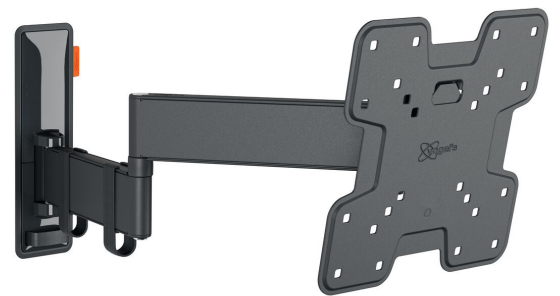

TVM 3241 Draaibare tv-beugel (zwart)

Belangrijke voordelen

- Soepele OneFinger™-beweging - Dankzij gecoate lagers en precisiestalen assen
- Je tv altijd waterpas gesteld (horizontaal en verticaal)
- Kabelclips inbegrepen: Geleid de kabels van tv naar muur
- Probleemloos kantelen – Kantel tot 10° naar beide kanten om weerspiegeling te voorkomen
- Draai je tv tot 180° dankzij de lange armen van 49 cm

Stijlvol en veilig: volledig draaibare tv beugel voor tv's van 19 tot 43 inch

Met deze stijlvolle COMFORT Full-Motion+ tv beugel kies je voor veiligheid, design en optimaal kijkcomfort. De beugel is zeer robuust en bestand tegen intensief gebruik. Omdat de beugel tot maar liefst 180° kan draaien, kun je vanuit elke hoek van de kamer genieten van je tv. Kantelen is mogelijk tot een hoek van 20° (10° voor- en achterwaarts). De beugel is geschikt voor tv's van 19 tot 43 inch met een gewicht van maximaal 15 kg.

TVM 3241 Draaibare tv-beugel (zwart)

Specificaties

Artikelnummer (SKU)	3832410
Kleur	Zwart
EAN enkele doos	8712285349706
Productgrootte	S
Hoogte	241
Breedte	241
TÜV-gecertificeerd	Ja
Kantelen	Kantelsysteem tot 20°
Draaien	Volledig draaibaar (tot 180°)
Garantie	10 jaar
Min. grootte beeldscherm (inch)	19
Max. grootte beeldscherm (inch)	43
Max. laadgewicht (kg/Lbs)	15 / 33.07
Max. formaat bout	M8
Max. hoogte van interface (mm)	241
Max. breedte van interface (mm)	241
Kabeldoorvoersysteem	Kabelklemmen
Certificeringen	TÜV
Max. afstand tot de muur (mm / inch)	493 / 19.41
Max. horizontaal gatenpatroon (mm)	200
Max. verticaal gatenpatroon (mm)	200
Min. afstand tot de muur (mm / inch)	65 / 2.56
Min. horizontaal gatenpatroon (mm)	75
Min. verticaal gatenpatroon (mm)	75
Aantal scharnierpunten	3
Waterpas inbegrepen	Ja
Universeel of vast gatenpatroon	Vast