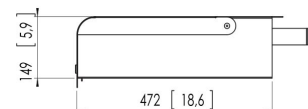

PFA 9052 Szafka zamykana

Zamykana obudowa do wózka PFT 2520 i standu PFF 2420. Jest zaprojektowana do użytku wideokonferencyjnego z kodekami, ale również do DVD, laptopów i PC.