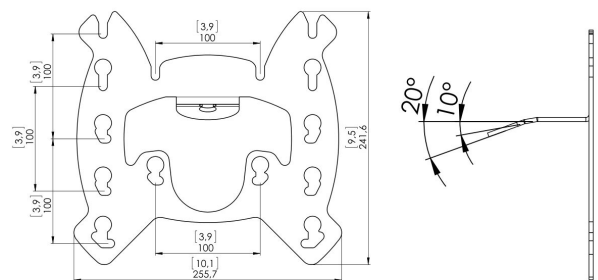

PFI 3035 Mocujqce monitora

The PFI 3035 display interface is a part of the modular Connect-it system. This interface is suitable for VESA up to 200x200

PFI 3035 Mocujące monitora

Specyfikacja

Min. rozmiar ekranu (cale)	23
Maks. rozmiar ekranu (cale)	42
Maks. wysokość części łączącej (mm)	242
Maks. szerokość części łączącej (mm)	256
Maks. nośność (kg)	30
Maks. nośność (Lbs)	66.14
Uchylny	Uchylny do 20°
Numer artykułu (SKU)	7230350
Kod EAN pojedynczego opakowania	8712285330803
Kolor	Czarny
Certyfikat TÜV	Tak
Gwarancja	5-letnia