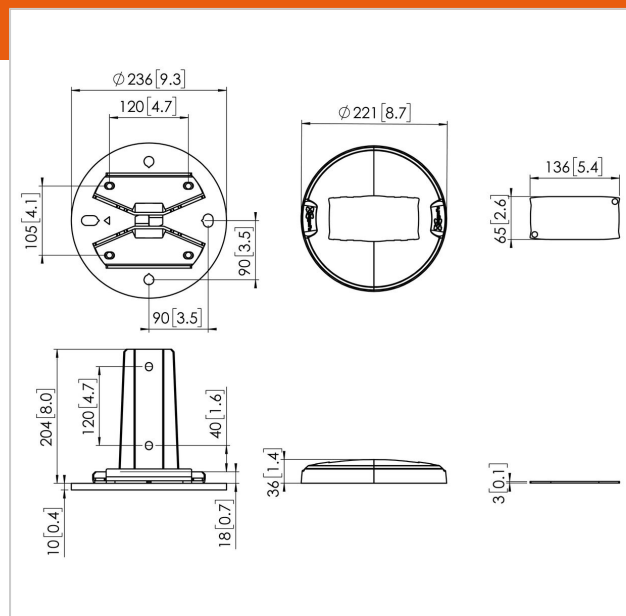

## PUC 1910 Piastra a soffitto fissa

Numero dell'articolo (SKU) 7219100  
 Colore Nero

### Benefici chiave

- Modulare

La PUC 1910 è parte integrante del sistema universale Connect-it per pareti video. La modularità consente di creare la soluzione a soffitto per pareti video personalizzata. Verifica tutte le possibilità con il nostro Pro-AV Mount Advisor.

### Specifiche

Numero del tipo di prodotto	PUC 1910
Numero dell'articolo (SKU)	7219100
Colore	Nero
EAN scatola singola	8712285336782
Certificazione TÜV	Sì
Garanzia	5 anni
Massimo peso di carico (kg)	337.5
Opzioni per piastre a soffitto	Piatto (fisso)
Tipi di soffitto	Soffitto piatto
Fischer interno	Sì