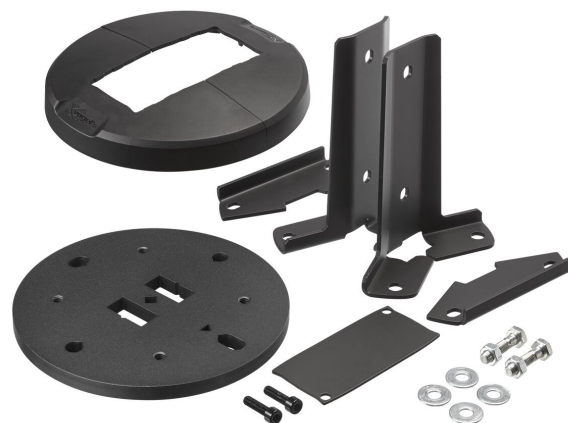

PUC 1910 Piastra a soffitto fissa

La PUC 1910 è parte integrante del sistema universale Connect-it per pareti video. La modularità consente di creare la soluzione a soffitto per pareti video personalizzata. Verifica tutte le possibilità con il nostro Pro-AV Mount Advisor.

PUC 1910 Piastra a soffitto fissa

Specifiche

Numero dell'articolo (SKU)	7219100
Colore	Nero
EAN scatola singola	8712285336782
Certificazione TÜV	Sì
Garanzia	5 anni
Massimo peso di carico (kg/Lbs)	337.5 / 744.06
Opzioni per piastre a soffitto	Piatto (fisso)
Tipi di soffitto	Soffitto piatto
Fischer interno	Sì