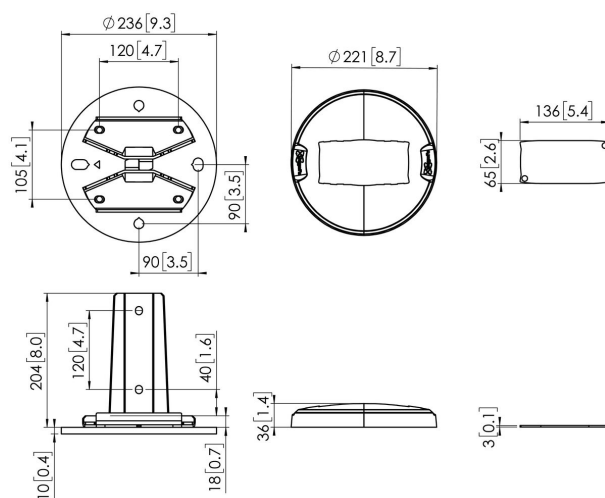

PUC 1910 Piastra a soffitto fissa

La PUC 1910 è parte integrante del sistema universale Connect-it per pareti video. La modularità consente di creare la soluzione a soffitto per pareti video personalizzata. Verifica tutte le possibilità con il nostro Pro-AV Mount Advisor.

PUC 1910 Piastra a soffitto fissa

Specifiche

Numero dell'articolo (SKU)	7219100
Colore	Nero
EAN scatola singola	8712285336782
Certificazione TÜV	Sì
Garanzia	5 anni
Massimo peso di carico (kg/Lbs)	337.5 / 744.06
Opzioni per piastre a soffitto	Piatto (fisso)
Tipi di soffitto	Soffitto piatto
Fischer interno	Sì