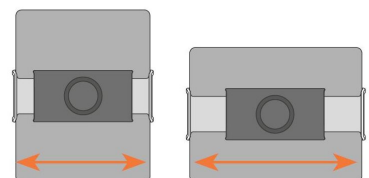

*Fits all tablets
7" up to 13"