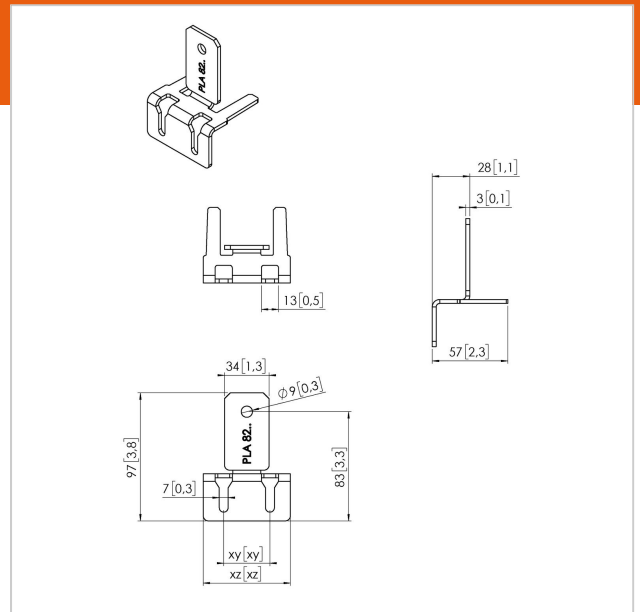

PLA 8208 LED-Adapter oben/ unten, 1 St.

Artikelnummer (SKU)
Farbe

7182084
Edelstahl

Entscheidende Vorteile

- Einfache Installation

Der PLA 8208 ist ein auf Maß gefertigter Adapter, der auf der Ober- oder Unterseite der LED-Videowand verwendet werden kann. Die Größe der Halterung ist je nach LED-Panel-Modell unterschiedlich.

PLA 8208 LED-Adapter oben/ unten, 1 St.

www.vogels.com

VOGEL'S HOLDING BV 2019 (c) Alle Rechte vorbehalten.
Vorbehaltlich Druckfehler, technischer und Preisänderungen.
Datum: 2019-08-09

Technische Daten

Produkttyp-Nummer	PLA 8208
Artikelnummer (SKU)	7182084
Farbe	Edelstahl
EAN-Einzelbox	8712285339868
TÜV-zertifiziert	Ja
Garantie	5 Jahre