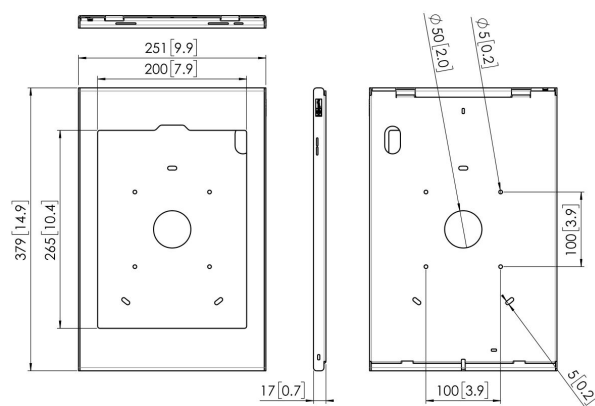

PTS 1234 TabLock dla iPad Pro 12.9 (2018)

Specyfikacja

Numer artykułu (SKU)	7495434
Kolor	Srebrny
Kod EAN pojedynczego opakowania	8712285343506
Wysokość	379
Szerokość	251
Głębokość	17
Gwarancja	5-letnia
Opcje montażu biurkowego	Nieruchomy uchwyt biurkowy Nieruchomy stojak biurkowy Wolnostojący stojak biurkowy
Blokada przeciwkradzieżowa	True
Przycisk „Home” tabletu ukryty lub dostępny	Obie funkcje