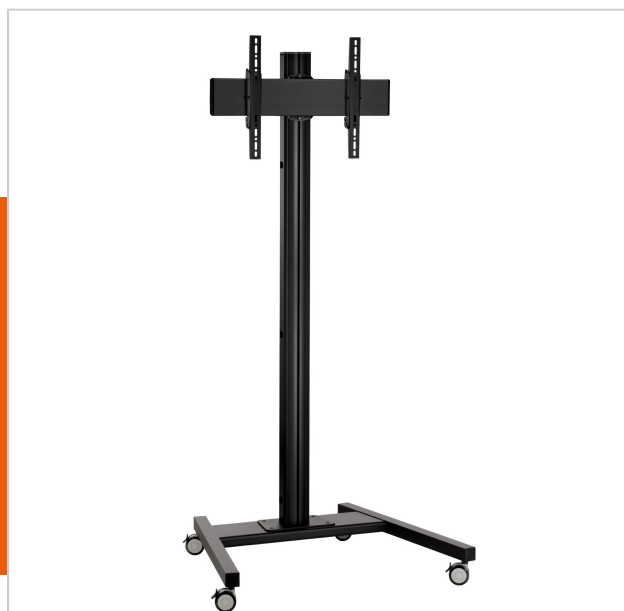

T1544B Trolley

Numero dell'articolo (SKU) 7953010
 Colore Nero

Benefici chiave

- Design esclusivo e raffinato
- Gestione del cablaggio
- Installazione rapida e semplice

Trolley kit T1544

Dimensioni schermo: Fitment: 400x400 Carico massimo: 80 kg - 176 lbs Kit si compone di: • 1x PFT 8520 Struttura trolley • 1x PUC 2715 Palo 150 cm • 1x PFB 3405 Barra d'interfaccia per schermi • 1x PFS 3304 Banda d'interfaccia per schermi

T1544B Trolley

www.vogels.com

VOGEL'S HOLDING BV 2019 (c) Tutti i diritti riservati
Soggetto a errori di stampa, modifiche tecniche e di prezzo.
Data:2019-05-23

Specifiche

Numero del tipo di prodotto	T1544	Disposizione orizzontale minima	100
Numero dell'articolo (SKU)	7953010	del foro di montaggio (mm)	
Colore	Nero	Disposizione verticale minima	del 100
EAN scatola singola	8712285332982	foro di montaggio (mm)	
Altezza	1641	Struttura con misure standard o	Fisso
Larghezza	979	universali	
Profondità	821		
Certificazione TÜV	Sì		
Inclinazione	Inclinazione fino a 20°		
Garanzia	5 anni		
Massimo peso di carico (kg)	80		
Dimensione massima del bullone	M8		
Altezza massima dell'interfaccia (mm)	450		
Larghezza massima dell'interfaccia (mm)	515		
Distanza massima dal pavimento - centro di visione (mm)	1541		
Disposizione orizzontale massima del foro di montaggio (mm)	450		
Dimensione massima dello schermo (pollici)	65		
Disposizione verticale massima del foro di montaggio (mm)	420		