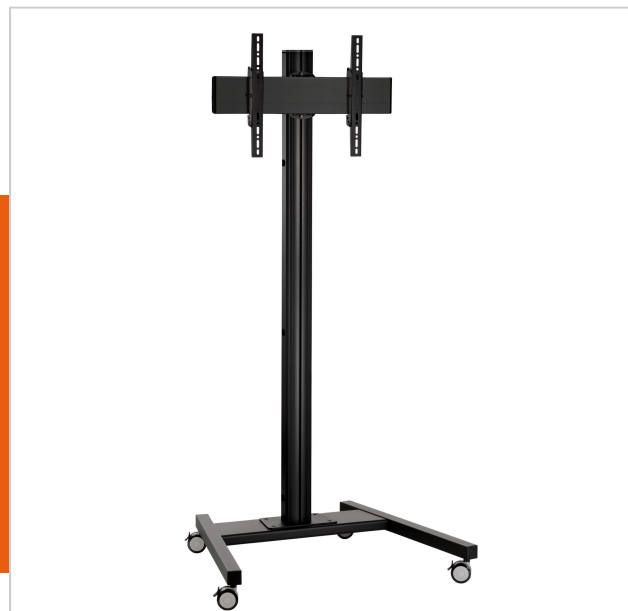

## T1544B Trolley

Numero dell'articolo (SKU) 7953010  
 Colore Nero

### Trolley kit T1544

Dimensioni schermo: Fitment: 400x400 Carico massimo: 80 kg - 176 lbs Kit si compone di: • 1x PFT 8520 Struttura trolley • 1x PUC 2715 Palo 150 cm • 1x PFB 3405 Barra d'interfaccia per schermi • 1x PFS 3304 Banda d'interfaccia per schermi

## Specifiche

Numero del tipo di prodotto	T1544	Disposizione orizzontale minime	100
Numero dell'articolo (SKU)	7953010	del foro di montaggio (mm)	
Colore	Nero	Disposizione verticale minime del	100
EAN scatola singola	8712285332982	foro di montaggio (mm)	
Altezza	1641	Struttura con misure standard o	Fisso
Larghezza	979	universali	
Profondità	821		
Certificazione TÜV	Sì		
Inclinazione	Inclinazione fino a 20°		
Garanzia	5 anni		
Massimo peso di carico (kg)	80		
Dimensione massima del	M8		
bullone			
Altezza massima dell'interfaccia	450		
(mm)			
Larghezza massima	515		
dell'interfaccia (mm)			
Distanza massima dal pavimento	1541		
- centro di visione (mm)			
Disposizione orizzontale massima	450		
del foro di montaggio (mm)			
Dimensione massima dello	65		
schermo (pollici)			
Disposizione verticale massima	420		
del foro di montaggio (mm)			