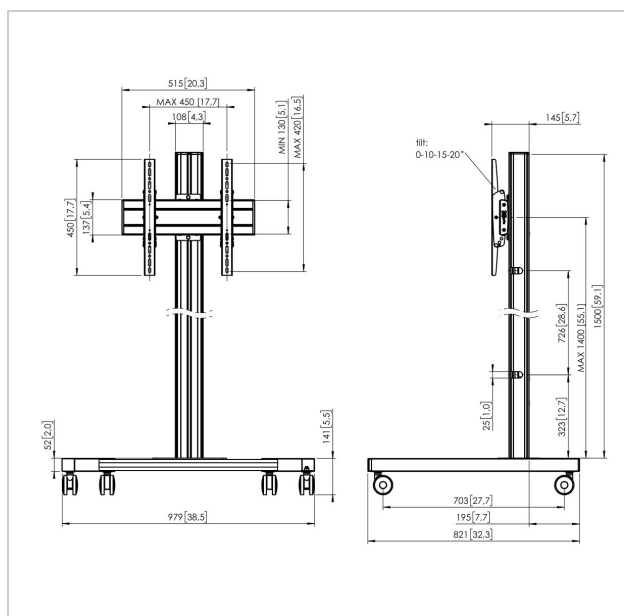

T1544B Trolley

Numero dell'articolo (SKU) 7953010
 Colore Nero

Benefici chiave

- Design esclusivo e raffinato
- Gestione del cablaggio
- Installazione rapida e semplice

Trolley kit T1544

Dimensioni schermo: Fitment: 400x400 Carico massimo: 80 kg - 176 lbs Kit si compone di: • 1x PFT 8520 Struttura trolley • 1x PUC 2715 Palo 150 cm • 1x PFB 3405 Barra d'interfaccia per schermi • 1x PFS 3304 Banda d'interfaccia per schermi

T1544B Trolley

www.vogels.com

VOGEL'S HOLDING BV 2019 (c) Tutti i diritti riservati
Soggetto a errori di stampa, modifiche tecniche e di prezzo.
Data:2019-05-23

Specifiche

Numero del tipo di prodotto	T1544	Disposizione orizzontale minima	100
Numero dell'articolo (SKU)	7953010	del foro di montaggio (mm)	
Colore	Nero	Disposizione verticale minima	del 100
EAN scatola singola	8712285332982	foro di montaggio (mm)	
Altezza	1641	Struttura con misure standard o	Fisso
Larghezza	979	universali	
Profondità	821		
Certificazione TÜV	Sì		
Inclinazione	Inclinazione fino a 20°		
Garanzia	5 anni		
Massimo peso di carico (kg)	80		
Dimensione massima del bullone	M8		
Altezza massima dell'interfaccia (mm)	450		
Larghezza massima dell'interfaccia (mm)	515		
Distanza massima dal pavimento - centro di visione (mm)	1541		
Disposizione orizzontale massima del foro di montaggio (mm)	450		
Dimensione massima dello schermo (pollici)	65		
Disposizione verticale massima del foro di montaggio (mm)	420		