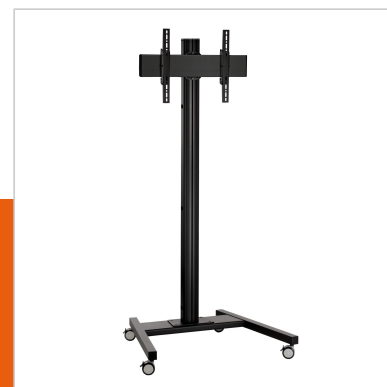

T1544B Trolley

www.vogels.com

VOGEL'S HOLDING BV 2019 (c) Tutti i diritti riservati
Soggetto a errori di stampa, modifiche tecniche e di prezzo.
Data:2020-08-26

Specifiche

Numero del tipo di prodotto	T1544	Disposizione orizzontale minime	100
Numero dell'articolo (SKU)	7953010	del foro di montaggio (mm)	
Colore	Nero	Disposizione verticale minime del	100
EAN scatola singola	8712285332982	foro di montaggio (mm)	
Altezza	1641	Struttura con misure standard o	Fisso
Larghezza	979	universali	
Profondità	821		
Certificazione TÜV	Sì		
Inclinazione	Inclinazione fino a 20°		
Garanzia	5 anni		
Massimo peso di carico (kg)	80		
Dimensione massima del	M8		
bullone			
Altezza massima dell'interfaccia	450		
(mm)			
Larghezza massima	515		
dell'interfaccia (mm)			
Distanza massima dal pavimento	1541		
- centro di visione (mm)			
Disposizione orizzontale massima	450		
del foro di montaggio (mm)			
Dimensione massima dello	65		
schermo (pollici)			
Disposizione verticale massima	420		
del foro di montaggio (mm)