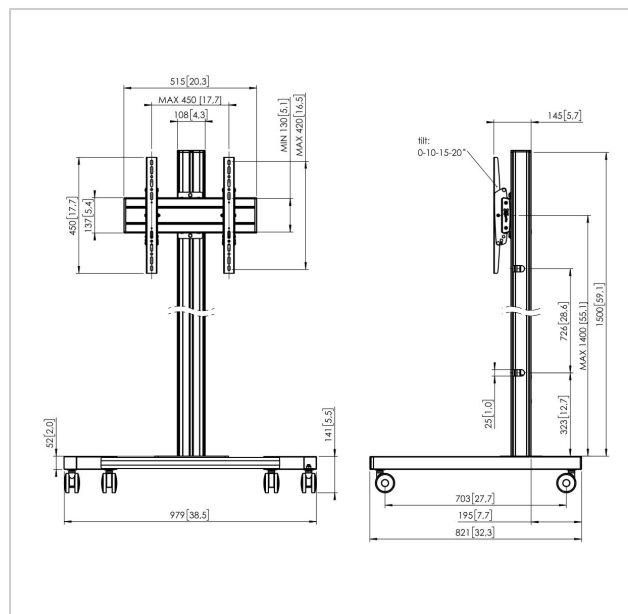

## T1544B Trolley

Numero dell'articolo (SKU) 7953010  
 Colore Nero

### Trolley kit T1544

Dimensioni schermo: Fitment: 400x400 Carico massimo: 80 kg - 176 lbs Kit si compone di: • 1x PFT 8520 Struttura trolley • 1x PUC 2715 Palo 150 cm • 1x PFB 3405 Barra d'interfaccia per schermi • 1x PFS 3304 Banda d'interfaccia per schermi

## Specifiche

Numero del tipo di prodotto	T1544	Disposizione orizzontale minime	100
Numero dell'articolo (SKU)	7953010	del foro di montaggio (mm)	
Colore	Nero	Disposizione verticale minime del	100
EAN scatola singola	8712285332982	foro di montaggio (mm)	
Altezza	1641	Struttura con misure standard o	Fisso
Larghezza	979	universali	
Profondità	821		
Certificazione TÜV	Sì		
Inclinazione	Inclinazione fino a 20°		
Garanzia	5 anni		
Massimo peso di carico (kg)	80		
Dimensione massima del	M8		
bullone			
Altezza massima dell'interfaccia	450		
(mm)			
Larghezza massima	515		
dell'interfaccia (mm)			
Distanza massima dal pavimento	1541		
- centro di visione (mm)			
Disposizione orizzontale massima	450		
del foro di montaggio (mm)			
Dimensione massima dello	65		
schermo (pollici)			
Disposizione verticale massima	420		
del foro di montaggio (mm)			