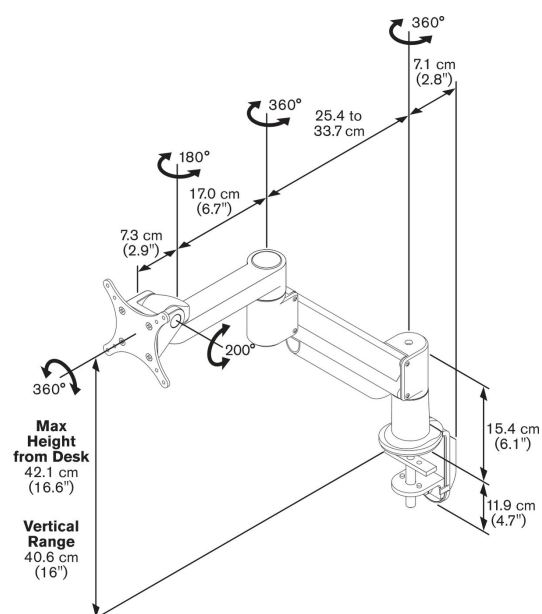

PFD 8543S Monitor arm met gasveer (zilver)

Specificaties

| | |
|---------------------------------|------------------------|
| Artikelnummer (SKU) | 7185434 |
| Kleur | Zilver |
| EAN enkele doos | 8712285318429 |
| Hoogte | 421 |
| Kantelen | Kantelsysteem tot 200° |
| Draaien | Tot 360° |
| Garantie | 10 jaar |
| Max. laadgewicht (kg/Lbs) | 11 / 24.25 |
| Max. hoogte van interface (mm) | 115 |
| Max. breedte van interface (mm) | 115 |
| Verstelbare diepte | True |
| Verstelbare hoogte | True |
| Gasveer | True |
| Max. grootte beeldscherm (inch) | 29 |
| Min. grootte beeldscherm (inch) | 10 |
| Min. laadgewicht (kg) | 5.6 |
| Aantal scharnierpunten | 3 |