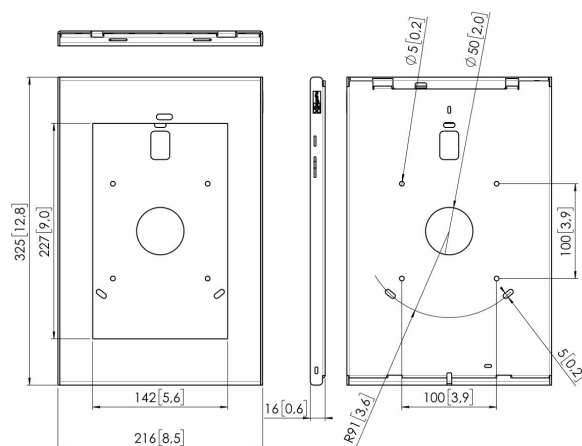

PTS 1231 TabLock para Samsung Galaxy Tab A 10.5 (2018)

Cada vez es más frecuente el uso de tabletas PC, como la tableta Samsung Galaxy Tab A 10.5, en lugares públicos como tiendas, museos y salas de exposiciones. Vogel's Professional ha desarrollado la funda TabLock; una solución segura para Samsung Galaxy Tab A 10.5. TabLock previene el robo y el uso no autorizado de la tableta.

PTS 1231 TabLock para Samsung Galaxy Tab A 10.5 (2018)

Especificaciones

Número de artículo (SKU)	7495404
Color	Plateado
Caja individual EAN	8712285342707
Altura	325
Anchura	216
Profundidad	16
Garantía	5 años
Bloqueable	False
Botón Home de tablet oculto o accesible	Ambos