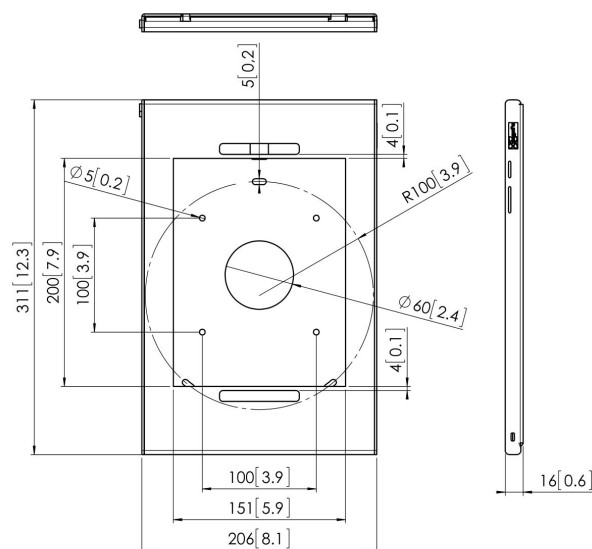

PTS 1220 TabLock for Galaxy Tab S3

Cada vez es más frecuente el uso de tabletas PC, como la tableta iPad, en lugares públicos como tiendas, museos y salas de exposiciones. Vogel's Professional ha desarrollado la funda TabLock; una solución segura para Samsung Galaxy Tab S3. TabLock previene el robo y el uso no autorizado de la tableta.