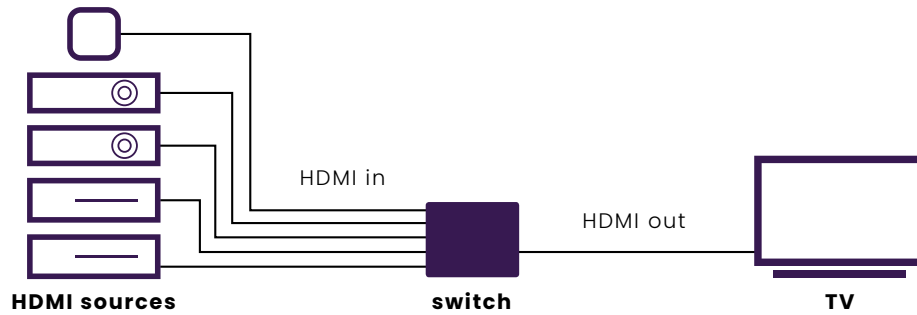

Connect 350 UHD 2.0