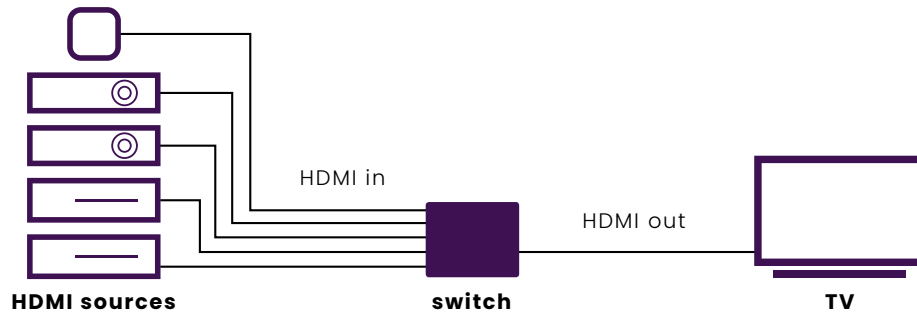

Connect 350 UHD 2.0