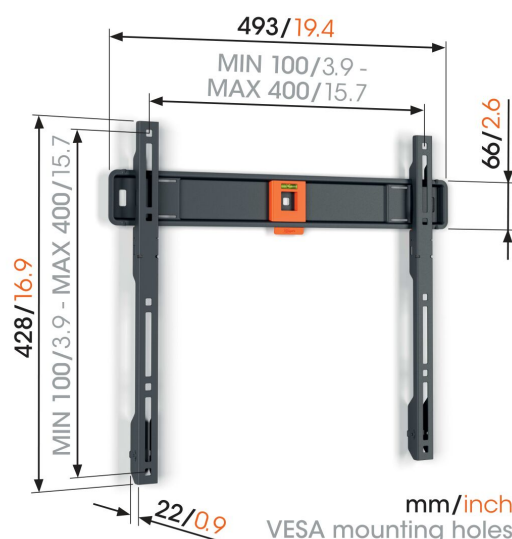

TVM 1405 Support TV Fixe

Principaux avantages

- Écart minimal avec le mur (seulement 2,2 cm)
- SoffLock™ : sécurisez votre téléviseur en toute simplicité
- Niveau à bulle fourni

Support mural TV pour téléviseurs plats de 32 à 77 pouces

Vous recherchez un support mural TV pratique pour fixer votre téléviseur au mur facilement et rapidement ? Vous êtes toujours assis directement en face de votre téléviseur, de sorte que votre écran n'a pas besoin de tourner ou de s'incliner ? Si c'est le cas, ce support mural TV de la série QUICK Fixed est le choix idéal. Le support mural TV convient aux téléviseurs de 32 à 77 pouces pesant jusqu'à 50 kg. Installez votre téléviseur à seulement 2,2 cm du mur.

TVM 1405 Support TV Fixe

Spécifications

N° d'article (SKU)	1814050
Couleur	Noir
EAN emballage unitaire	8712285347542
Dimensions du produit	M
Hauteur	428
Largeur	493
Certifié TÜV	Oui
Garantie	5 ans
Dimensions min. écran (pouce)	32
Dimensions max. écran (pouce)	77
Charge max. (kg)	50
Min. hole pattern	100mm x 100mm
Max. hole pattern	400mm x 400mm
Dim. max. boulon	M8
Hauteur max. interface (mm)	428
Largeur max. interface (mm)	493
Modèle max. trous de fixations hor. (mm)	400
Modèle max. trous de fixation vert. (mm)	400
Distance min. au mur (mm)	22
Niveau à bulle fourni	Oui
Modèle universel ou fixe de trous de fixation	Universel