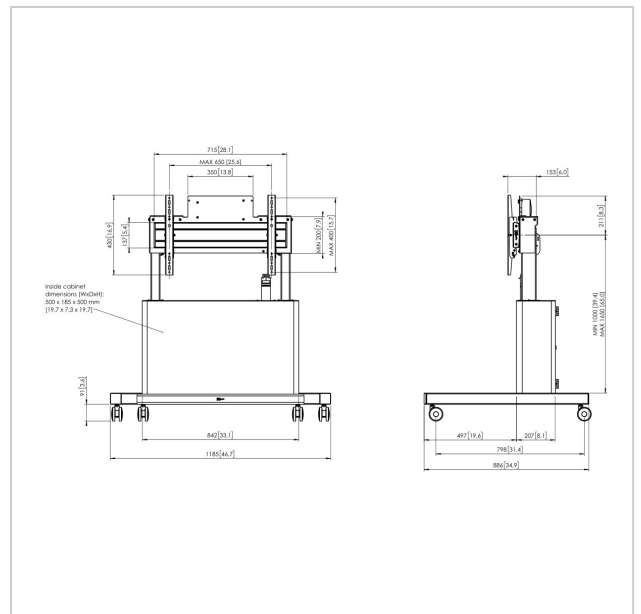

TE1164 Trolley motorisé

N° d'article (SKU)
Couleur

7911644
Argent

Principaux avantages

- Installation facile
- Réglable en hauteur jusqu'à 65 cm

Trolley motorisé kit TE1164

Taille d'écran : Installation: 600x400 Charge maximale : 160 kg / 353 lbs Kit composé de: • 1x PFTE 7111 Trolley pour écran, motorisé avec armoire • 1x PFB 3407 La barre d'interface • 1x PFS 3204 Bandes interface écran

TE1164 Trolley motorisé

VOGEL'S HOLDING BV 2019 (c) Tous droits réservés.
 Sous réserve d'erreurs d'impression et de modifications
 techniques ou de prix.
 Date :2020-08-26

www.vogels.com

Spécifications

N° type produit	TE1164	Télécommandé	Oui
N° d'article (SKU)	7911644	Travel	650
Couleur	Argent		
EAN emballage unitaire	8712285339721		
Hauteur	1861		
Largeur	1185		
Profondeur	886		
Certifié TÜV	Oui		
Garantie	5 ans		
Dimensions min. écran (pouce)	42		
Dimensions max. écran (pouce)	86		
Charge max. (kg)	160		
Certifications	CE		
Distance max. au sol - centre écran (mm)	1650		
Modèle max. trous de fixations hor. (mm)	600		
Modèle max. trous de fixation vert. (mm)	400		
Distance min. au sol - centre écran (mm)	1000		
Modèle min. trous de fixations hor. (mm)	100		
Modèle min. trous de fixation vert. (mm)	100		
Motorisé	True		