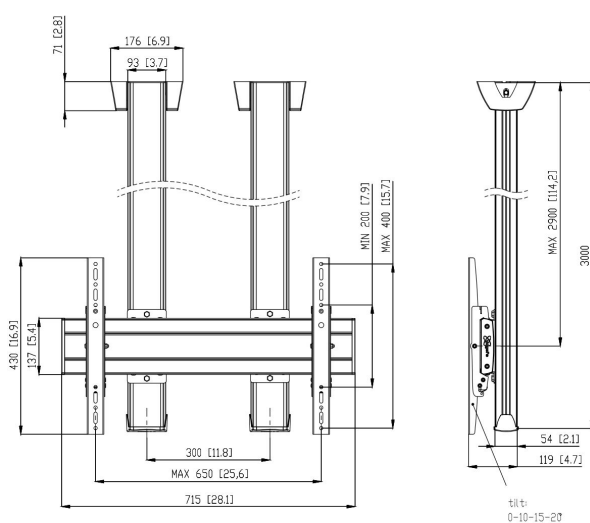

CD3064S Uchwyt sufitowa

Kluczowe atuty

- Stylowy i profesjonalny design
- Kabeldoorvoersysteem
- Łatwa i szybka instalacja

Uchwyt sufitowa zestaw CD3064

Rozmiar ekranu: >65 cali / 65 cali
 Maks. obciążenie: 600x400W
 Wymiary: 160 kg - 352 lbs
 Zestaw w skład którego wchodzi: • 2x PUC 1060 Płyta sufitowa stała • 2x PUC 2530 Profil 300 cm • 1x PFB 3407 Belka mocująca do ekranu • 1x PFS 3204 Ramiona mocujące do ekranu • 1x PFA 9126 Zestaw montażowy

CD3064S Uchwyt sufitowa

Specyfikacja

Min. rozmiar ekranu (cale)	65
Min. hole pattern	100mm x 100mm
Max. hole pattern	600mm x 400mm
Min. szerokość rozkładu otworów (mm)	100
Maks. szerokość rozkładu otworów (mm)	600
Min. odległość pomiędzy otworami montażowymi w pionie (mm)	100
Maks. odległość pomiędzy otworami montażowymi w pionie (mm)	400
Uniwersalny lub stały rozkład otworów montażowych	Uniwersalny
Maks. wysokość części łączącej (mm)	430
Maks. szerokość części łączącej (mm)	715
Maks. odległość od sufitu — do środka ekranu (mm)	2900
Maks. nośność (kg)	160
Maks. nośność (Lbs)	352.74
Rodzaje sufitów	Płaski sufit
Uchylny	Uchylny -3°/+3°
Autoblokada	True
Długość	3000
Szerokość	715
Głębokość	119
Numer artykułu (SKU)	7950064
Kod EAN pojedynczego opakowania	8712285332302
Kolor	Srebrny
Certyfikaty	TÜV
Certyfikat TÜV	Tak
Gwarancja	5-letnia