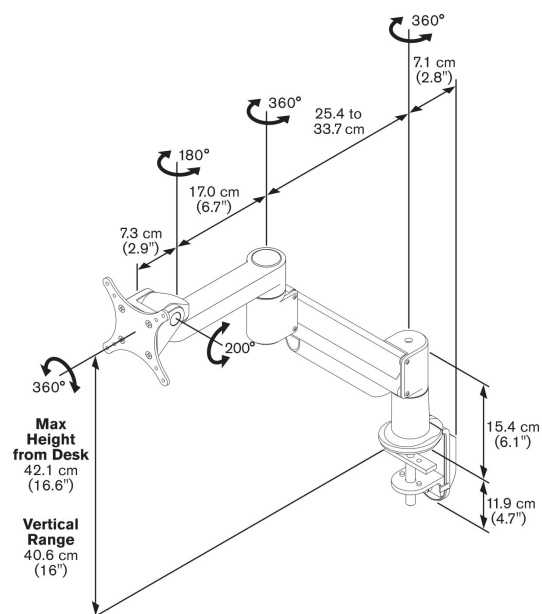

PFD 8543S amortiguador de gas de soportes para monitores

Beneficios clave

- Elegante diseño de gama alta
- Instalación fácil
- Ergonómica
- Brazo con resorte neumático

Este soporte de sobremesa de Vogel's se ha diseñado para un uso profesional intenso. Las características como los cojinetes ajustables, el sistema de organización de cables de tres puntos y el sistema especial Flexmount™ proporcionan un resultado excelente y una calidad duradera. Su diseño elegante se adapta a cualquier decoración o tipo de mesa.