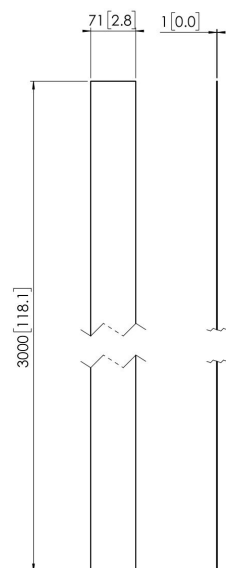

## **PFA 9107 Profilabdeckung für PUC 25**

Farbe: weiß Länge: 160 cm

## PFA 9107 Profilabdeckung für PUC 25

### Technische Daten

Artikelnummer (SKU)	7291071
Farbe	Weiß
EAN-Einzelbox	8712285320989
Garantie	5 Jahre

VOGEL'S HOLDING BV (©)

Alle Rechte vorbehalten.  
Druckfehler, technische  
Änderungen und  
Preisänderungen vorbehalten.