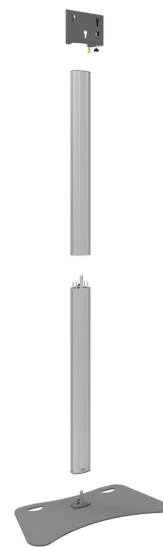

S062.8050-225 Display vloerstandaard, deelbaar

Voor de optimale presentatie van lichtere displays bieden deze vloerstandaards (Light Serie) een lichtgewicht, maar stabiele oplossing. Met een lengte van 225 cm is deze standaard ideaal als de displays op een hoge vloerstandaard gemonteerd te worden.

Smart
metals
MOUNTING SOLUTIONS