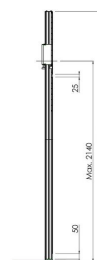

S062.8050-225 Display vloerstandaard, deelbaar

Voor de optimale presentatie van lichtere displays bieden deze vloerstandaards (Light Serie) een lichtgewicht, maar stabiele oplossing. Met een lengte van 225 cm is deze standaard ideaal als de displays op een hoge vloerstandaard gemonteerd te worden.

Smart
metals
MOUNTING SOLUTIONS