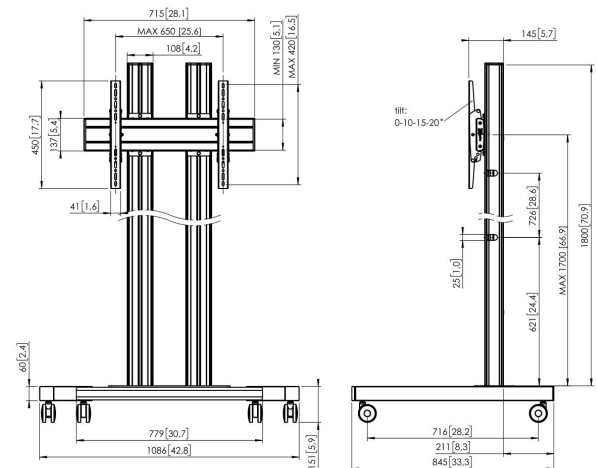

TD1864S trolley para pantalla

Beneficios clave

- Elegante diseño de gama alta
- Organización de cables
- Instalación rápida y sencilla

Trolley kit TD1864

Tamaño de pantalla: >65" 65" Montura: 600x400 Carga máx.: 80 kg - 176 lbs Kit formado por: • 1x PPFT 8530 Base de Trolley • 2x PUC 2718 Tubo 180 cm • 1x PFB 3407 Barras de interfaz para pantalla • 1x PFS 3304 Bandas de interfaz vertical con inclinación

TD1864S trolley para pantalla

Especificaciones

Tamaño mín. de pantalla (pulgadas)	65
Min. hole pattern	100mm x 100mm
Max. hole pattern	600mm x 400mm
Patrón de orificio horizontal mín. (mm)	100
Patrón de orificio horizontal máx. (mm)	600
Patrón de orificio vertical mín. (mm)	100
Patrón de orificio vertical máx. (mm)	400
Patrón de orificios universal o fijo	Universal
Altura máx. de interfaz (mm)	450
Anchura máx. de interfaz (mm)	715
Distancia máx. al suelo - centro de pantalla (mm)	1851
Carga máx. de peso (kg)	80
Carga máx. de peso (Lbs)	176.37
Inclinación	Inclinable hasta 20°
Altura	1951
Anchura	1086
Profundidad	845
Número de artículo (SKU)	7953064
Caja individual EAN	8712285333200
Color	Plateado
Certificaciones	TÜV
Certificación TÜV	Si
Garantía	5 años