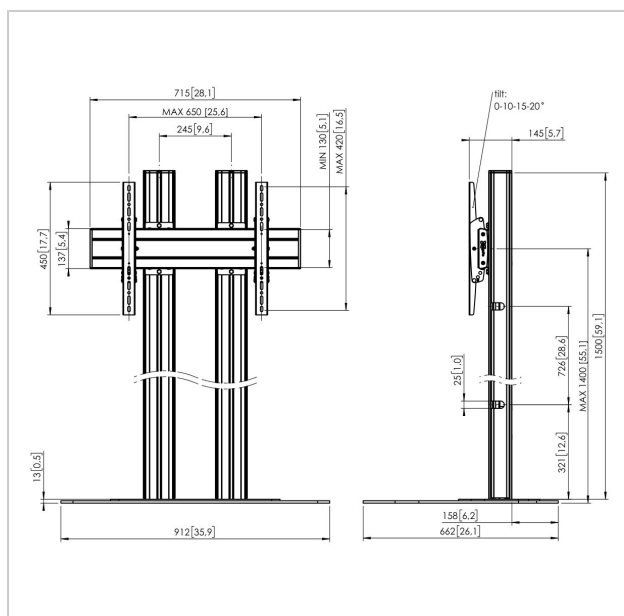

### Supporto da pavimento kit FD1564

Dimensioni schermo: >65"65" Fitment: 600x400 Carico massimo: 80 kg / 176 lbs Kit si compone di: • 1x PFF 7030 Piastra a pavimento • 2x PUC 2715 Palo 150 cm • 1x PFB 3407 barra d'interfaccia per schermi • 1x PFS 3304 banda d'interfaccia per schermi

## Specifiche

Numero del tipo di prodotto	FD1564	Disposizione orizzontale minime del foro di montaggio (mm)	100
Numero dell'articolo (SKU)	7951044	Dimensione minima dello schermo (pollici)	65
Colore	Argento	Disposizione verticale minime del foro di montaggio (mm)	100
EAN scatola singola	8712285332647	Struttura con misure standard o universali	Universale
Altezza	1500		
Larghezza	912		
Profondità	662		
Certificazione TÜV	Sì		
Inclinazione	Inclinazione fino a 20°		
Garanzia	5 anni		
Massimo peso di carico (kg)	80		
Min. hole pattern	100mm x 100mm		
Max. hole pattern	650mm x 420mm		
Dimensione massima del bullone	M8		
Altezza massima dell'interfaccia (mm)	450		
Larghezza massima dell'interfaccia (mm)	715		
Distanza massima dal pavimento - centro di visione (mm)	1400		
Disposizione orizzontale massima del foro di montaggio (mm)	650		
Disposizione verticale massima del foro di montaggio (mm)	420		