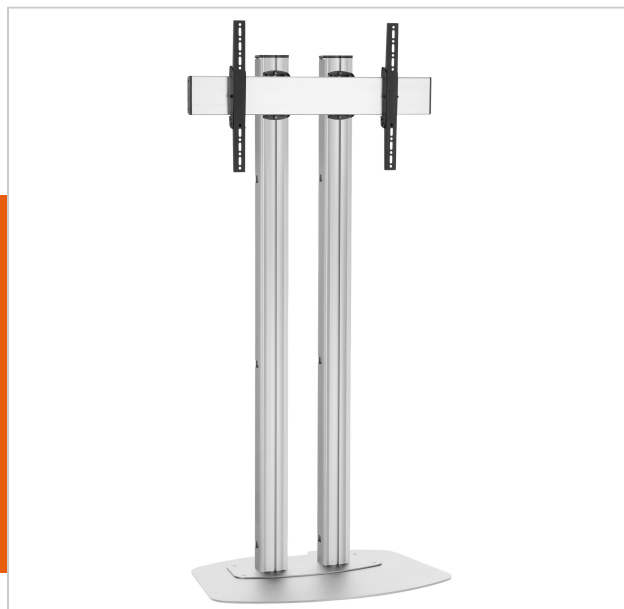

## FD1564S Supporto da pavimento

Numero dell'articolo (SKU) 7951044  
 Colore Argento

### Benefici chiave

- Design esclusivo e raffinato
- Gestione del cablaggio
- Installazione rapida e semplice

### Supporto da pavimento kit FD1564

Dimensioni schermo: >65"65" Fitment: 600x400 Carico massimo: 80 kg / 176 lbs Kit si compone di: • 1x PFF 7030 Piastra a pavimento • 2x PUC 2715 Palo 150 cm • 1x PFB 3407 barra d'interfaccia per schermi • 1x PFS 3304 banda d'interfaccia per schermi

## Specifiche

Numero del tipo di prodotto	FD1564	Disposizione orizzontale minime del foro di montaggio (mm)	100
Numero dell'articolo (SKU)	7951044	Dimensione minima dello schermo (pollici)	65
Colore	Argento	Disposizione verticale minime del foro di montaggio (mm)	100
EAN scatola singola	8712285332647	Struttura con misure standard o universali	Universale
Altezza	1500		
Larghezza	912		
Profondità	662		
Certificazione TÜV	Sì		
Inclinazione	Inclinazione fino a 20°		
Garanzia	5 anni		
Massimo peso di carico (kg)	80		
Min. hole pattern	100mm x 100mm		
Max. hole pattern	650mm x 420mm		
Dimensione massima del bullone	M8		
Altezza massima dell'interfaccia (mm)	450		
Larghezza massima dell'interfaccia (mm)	715		
Distanza massima dal pavimento - centro di visione (mm)	1400		
Disposizione orizzontale massima del foro di montaggio (mm)	650		
Disposizione verticale massima del foro di montaggio (mm)	420		