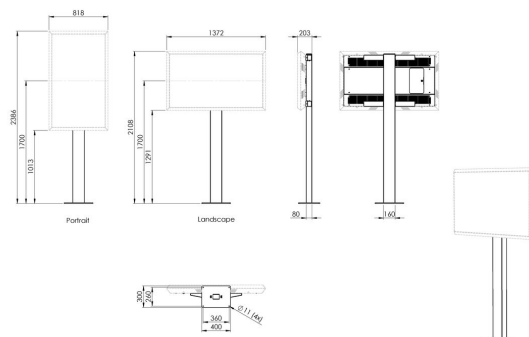

POF 7602 Soporte de suelo para exteriores para LG 55XE4F

Beneficios clave

- Tratamiento anticorrosivo para la instalación en exteriores
- Prevención antirrobo
- Posición vertical y horizontal
- Diseño elegante
- Instalación rápida y sencilla

Con el soporte de suelo para exteriores POF 7602 de Vogel's para el LG 55XE4F puede instalar fácilmente su pantalla para exteriores de LG en un entorno independiente, ya sea en posición horizontal o vertical.