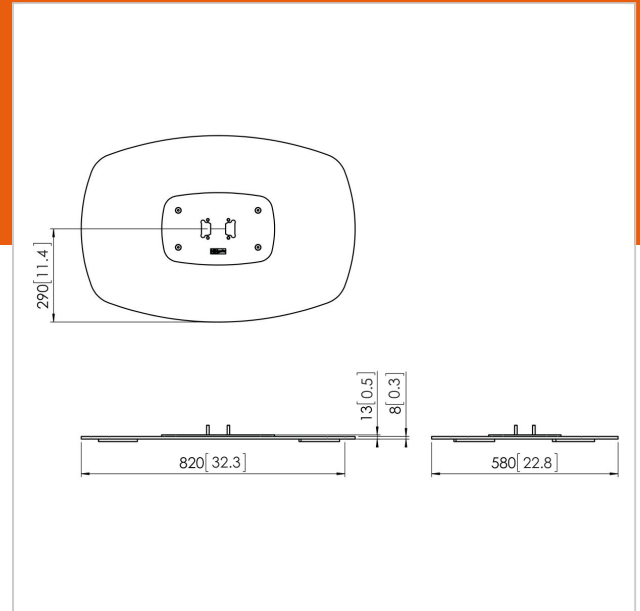

PFF 7040 Bodenplatte Rücken an Rücken schwarz

Artikelnummer (SKU)
Farbe

7327040
Schwarz

Entscheidende Vorteile

- Einfache Installation
- Modular

Die PFF 7040 Bodenplatte ist Teil des modularen Connect-it-Systems. Mit dieser Bodenplatte können Sie eine Lösung Rücken-an-Rücken für mittelgroße bis große Bildschirme erstellen.

Vogel's Connect-it-Bodenlösungen (Standfüße und Wagen) sind ein einzigartig flexibles System. Mit nur einigen wenigen Standardkomponenten können Sie eine Lösung für fast jede Anforderung erstellen. Von einem einzigen Bildschirm-Standfuß in einem Schaufenster, einer Bildschirmaufstellung Rücken-an-Rücken in einem Flughafen bis zu einer beweglichen Videokonferenzanlage für die Verwendung im Unternehmen passen die flexiblen Connect-it-Bodenlösungen für jede Situation. Connect-it-Bodenlösungen sind für kleine bis extragroße Bildschirme mit einem Gewicht von bis zu 160 kg geeignet. Connect-it-Bodenmodule sind in Schwarz und Silber passend für jede Inneneinrichtung erhältlich.