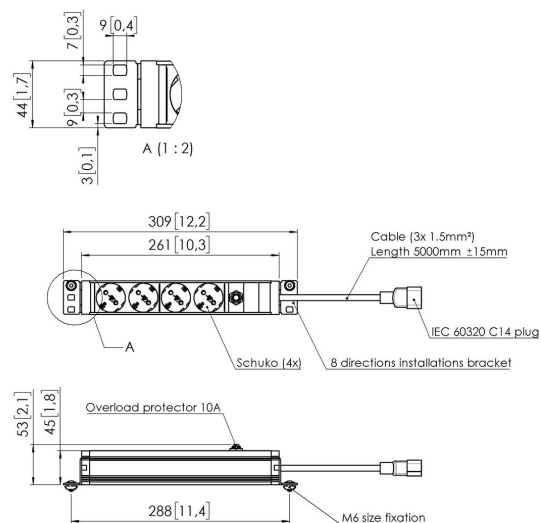

## RISE A 152 Stekkerblok met beugel voor RISE display liften

Gebruik het RISE A 152 stekkerblok om tot wel vier apparaten te verbinden aan je RISE display lift. De vier aansluitpunten bieden je de mogelijkheid alle randapparatuur gemakkelijk aan te sluiten en weg te werken achter het scherm. Dit stekkerblok is uitgerust met vier aansluitpunten en is geschikt voor een 240V EU stekkers.

## RISE A152 Stekkerblok met beugel voor RISE display liften

### Specificaties

Artikelnummer (SKU)	7301520
EAN enkele doos	8712285407321
Kleur	Zwart
Certificeringen	CE
Garantie	5 jaar

VOGEL'S HOLDING BV (©)

Alle rechten voorbehouden.  
Drukfouten, technische  
aanpassingen en prijswijzigingen  
voorbehouden.