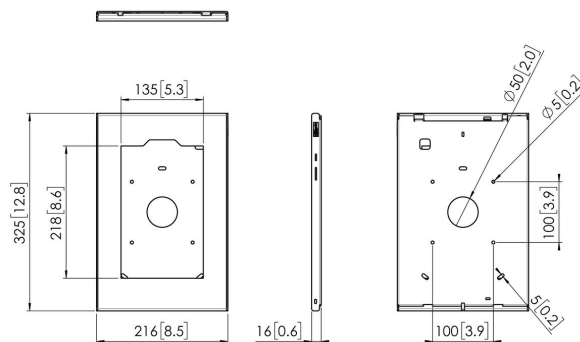

PTS 1236 TabLock para Samsung Galaxy Tab A 10.1 (2019)

Cada vez es más frecuente el uso de tabletas PC, como la tableta iPad, en lugares públicos como tiendas, museos y salas de exposiciones. Vogel's Professional ha desarrollado la funda TabLock; una solución segura para Samsung Galaxy Tab. TabLock previene el robo y el uso no autorizado de la tableta.