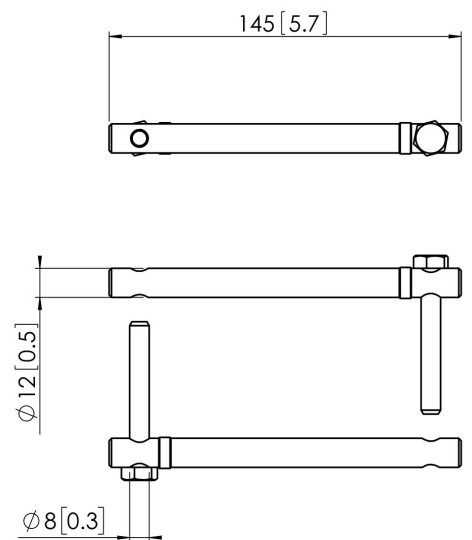

## PUA 9503 Buis koppelstuk PUC 25xx

Met de PUA 9503 kunnen twee buizen uit de Connect-it serie (PUC 2508/ 2515/ 2530) worden gekoppeld.

## PUA 9503 Buis koppelstuk PUC 25xx

### Specificaties

Max. laadgewicht (kg)	80
Max. laadgewicht (Lbs)	176.37
Artikelnummer (SKU)	7295054
EAN enkele doos	8712285319402
Kleur	Zilver
Certificeringen	TAA TÜV
TÜV-gecertificeerd	Ja
Garantie	5 jaar