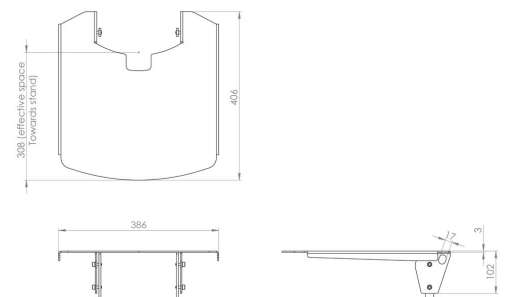

S063.0100 Laptop-Halterung

Diese Laptophalterung ist stufenlos höhenverstellbar. Befestigen Sie die Halterung einfach an einem Display-Trolley oder -Standfuß, damit der Laptop in der Nähe des Displays bleibt. Ideal für Präsentationen. Hoch belastbare Laptop-Halterung. Optionale Möglichkeit zur Anbringung eines Laptop-Schlusses. Maximalbelastung 15 kg. Mit Bodenständer oder Wagen kombinierbar.

**Smart
metals**
MOUNTING SOLUTIONS

S063.0100 Laptop-Halterung

Technische Daten

Max. Gewichtslast (kg)	15
Max. Gewichtslast (Lbs)	33.07
Breite	386
Tiefe	308
Artikelnummer (SKU)	S063.0100
EAN-Einzelbox	8718868872425
Farbe	Grau
Garantie	5 Jahre