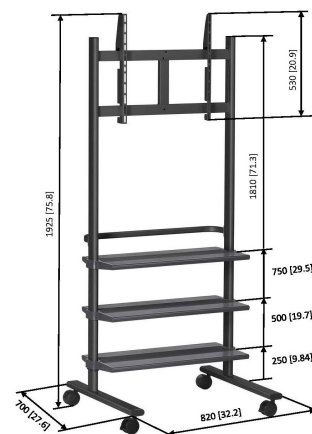

PB 175 Trolley pour écran, noir

Les chariots Vogel's offrent une solution idéale pour le montage des écrans LCD ou Plasma sur une base mobile dans les expositions, les écoles ou les centres de conventions et d'expositions.

PB 175 Trolley pour écran, noir

Spécifications

N° d'article (SKU)	7321750
Couleur	Noir
EAN emballage unitaire	8712285336188
Hauteur	1925
Garantie	5 ans
Charge max. (kg)	50
Min. hole pattern	200mm x 100mm
Max. hole pattern	670mm x 510mm
Hauteur max. interface (mm)	530
Largeur max. interface (mm)	820
Distance max. au sol - centre écran (mm)	1660
Modèle max. trous de fixations hor. (mm)	670
Dimensions max. écran (pouce)	55
Modèle max. trous de fixation vert. (mm)	510
Modèle min. trous de fixations hor. (mm)	200
Dimensions min. écran (pouce)	36
Modèle min. trous de fixation vert. (mm)	100
Modèle universel ou fixe de trous de fixation	Universel