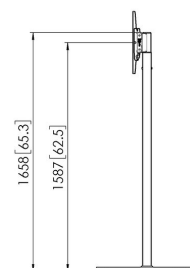

PFA 9148 Модуль вращения

Характеристики

| | |
|-----------------------------------|---------------|
| Артикул (SKU) | 7291480 |
| Цвет | Черный |
| Код EAN отдельной коробки | 8712285345241 |
| Высота | 262 |
| Ширина | 60 |
| Глубина | 51 |
| Сертифицирован TÜV | Да |
| Поворот | До 128 ° |
| Гарантия | 5 лет |
| Макс. весовая нагрузка (кг/фунты) | 40 / 88.18 |
| Блокируемый | True |