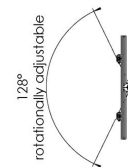

PFA 9148 Модуль вращения

Главные преимущества

- Простота установки

Поворотный узел PFA 9148 можно использовать для установки дисплея на напольную стойку PFF 1560 или на напольный стенд для монтажа дисплея PFA 9155.

PFA 9148 Модуль вращения

Характеристики

| | |
|-----------------------------------|---------------|
| Артикул (SKU) | 7291480 |
| Цвет | Черный |
| Код EAN отдельной коробки | 8712285345241 |
| Высота | 262 |
| Ширина | 60 |
| Глубина | 51 |
| Сертифицирован TÜV | Да |
| Поворот | До 128 ° |
| Гарантия | 5 лет |
| Макс. весовая нагрузка (кг/фунты) | 40 / 88.18 |
| Блокируемый | True |