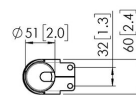

PFA 9148 Модуль вращения

Характеристики

| | |
|-----------------------------------|---------------|
| Артикул (SKU) | 7291480 |
| Цвет | Черный |
| Код EAN отдельной коробки | 8712285345241 |
| Высота | 262 |
| Ширина | 60 |
| Глубина | 51 |
| Сертифицирован TÜV | Да |
| Поворот | До 128 ° |
| Гарантия | 5 лет |
| Макс. весовая нагрузка (кг/фунты) | 40 / 88.18 |
| Блокируемый | True |