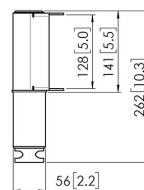

PFA 9148 Модуль вращения

Характеристики

| | |
|-----------------------------------|---------------|
| Артикул (SKU) | 7291480 |
| Цвет | Черный |
| Код EAN отдельной коробки | 8712285345241 |
| Высота | 262 |
| Ширина | 60 |
| Глубина | 51 |
| Сертифицирован TÜV | Да |
| Поворот | До 128 ° |
| Гарантия | 5 лет |
| Макс. весовая нагрузка (кг/фунты) | 40 / 88.18 |
| Блокируемый | True |