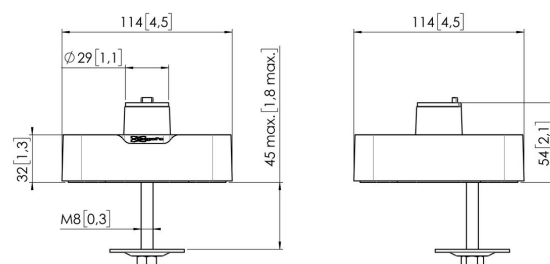

Base giratoria MOMO C104 (negro)

Beneficios clave

- Altura ajustable
- Apto para uno, dos o una serie de monitores
- Instalación fácil
- Sistema modular flexible
- Certificado TÜV / 10 años de garantía

Crea tu brazo para monitor ideal. La base giratoria MOMO C104 forma parte de MOMO Motion y Motion+. Diseño especial para soportes de sobremesa. Un sinfín de posibilidades. Crea una configuración multimonitor con pocos componentes. Válidos para posiciones rectas e inclinadas. Los accesorios y componentes de brazo para monitor MOMO se instalan con una sola llave Allen (hexagonal), integrada de forma inteligente en el producto. De este modo, siempre tendrás la herramienta adecuada a mano.

Base giratoria MOMO C104 (negro)

Especificaciones

Número de artículo (SKU)	7161040
Color	Negro
Caja individual EAN	8712285354021
Altura	54
Anchura	114
Profundidad	114
Certificación TÜV	Si
Garantía	10 años
Tope de rotación	True
Posibilidades de montaje	Sobre y a través del escritorio