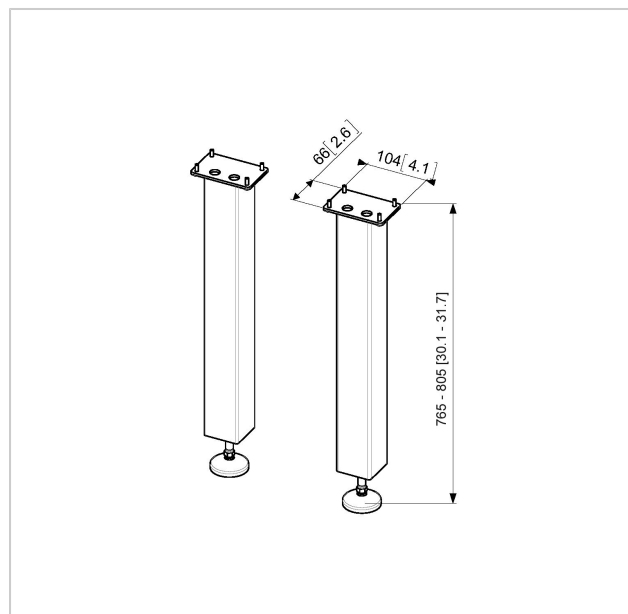

PFA 9117 Optionaler Standfuß für PFWE 7150

Artikelnummer (SKU)
Farbe

7291170
Schwarz

Optionaler Standfuß für PFWE 7150.

Sollte die Wand nicht stark genug sein, um die PFWE 7150 daran zu montieren, können Sie mit dem PFA 9117 für eine zusätzliche Unterstützung sorgen.

Produkttyp-Nummer	PFA 9117
Artikelnummer (SKU)	7291170
Farbe	Schwarz
EAN-Einzelbox	8712285324000
Garantie	5 Jahre